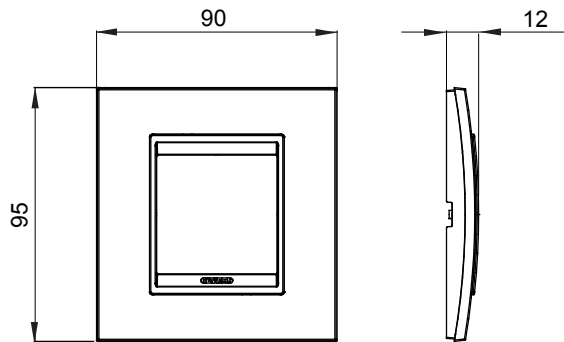

DIMENSIONAL

TECHNICAL SYMBOLOGY

STANDARDS/APPROVALS