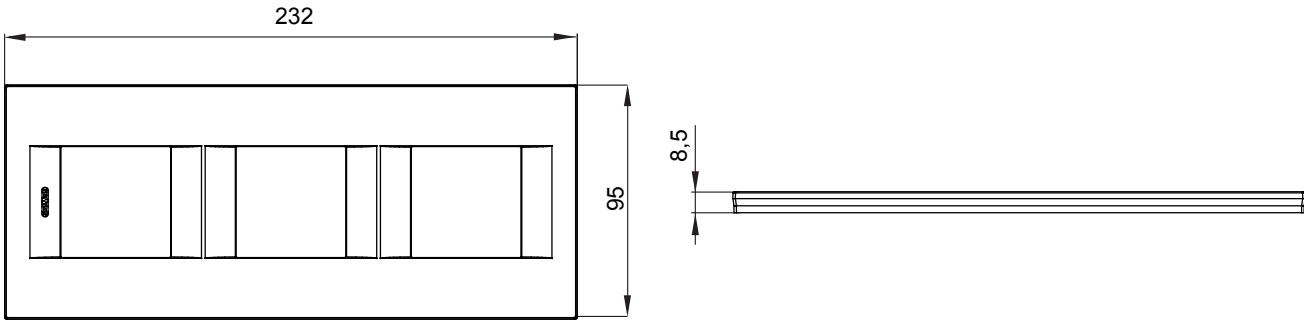

מיוצרות במגוון רחב של צורות, צבעים, חומרים וגימורים. כולל חמש קו מוצרים של מסגרות מהסדרה הביתית של מודולים ושלוש צורות 12 לקופסאות מלבניות עם קיבולת של עד (ONE, GEO, EGO, LUX, ICE ו- ICE Touch) צורות שונות מרובעות, לחוד ובשילוב עם תצורות אופקיות או (ONE International, GEO International ו- LUX International) שונות משתמשות ChoruSmart מודולים. כל המסגרות מהסדרה הביתית של 2+2+2 עד 2 אנכיות, עם קיבולת של/לתיבות עגולות ומגונות מים ומסגרות קונטור IP55 באותם מתאמים, ללא צורך במתאמים נוספים. קו המוצרים כולל גם מסגרות אטומות, מסגרות

משפחה	GEO International	תיאור	מודלים 2+2+2
סוג		צבע	תיל (Teal)
חומר		טכנו-פולימר	גימור אטום
לתמיכה רכיבים	GW16821, GW16822, GW16823, GW16821N, GW16822N	בדיקת תיל לזהט	650 °C
לחץ תרמי עם כדור	70 °C	סטנדרט	EN 60669-1
קוד חשמלי	0111		

DIMENSIONAL

TECHNICAL SYMBOLOGY

GWT

650 °C

70 °C

STANDARDS/APPROVALS