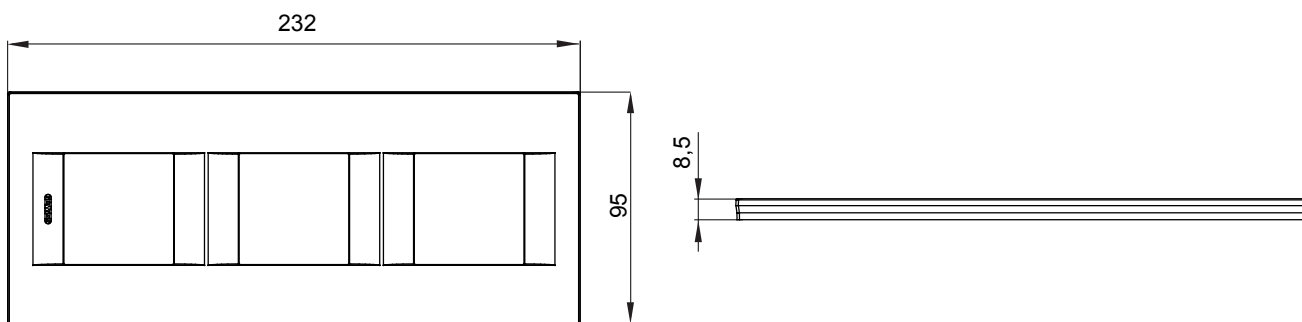

DIMENSIONAL

TECHNICAL SYMBOLOGY

STANDARDS/APPROVALS