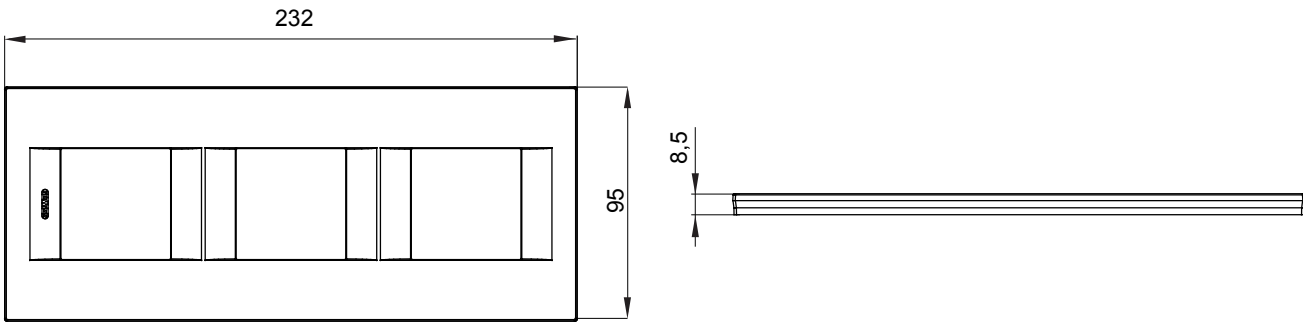

DIMENSIONAL

TECHNICAL SYMBOLOGY

STANDARDS/APPROVALS