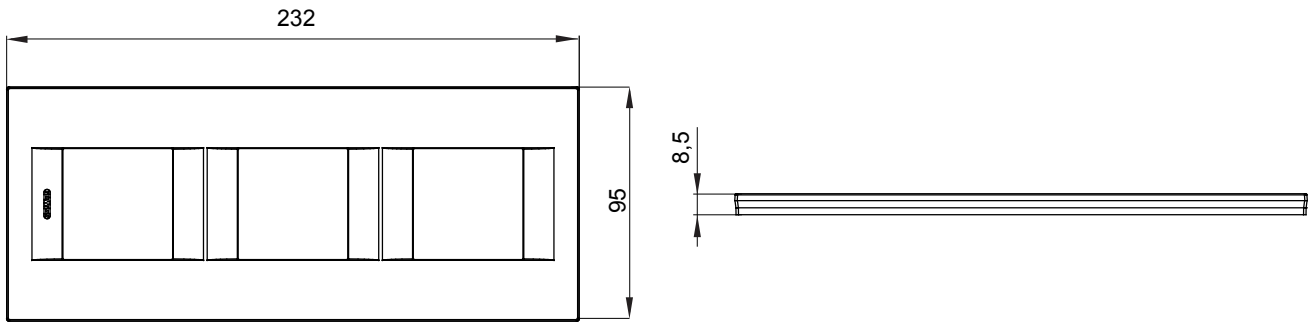

מיוצרות במגוון רחב של צורות, צבעים, חומרים וגימורים. כולל חמש, ChoruSmart קו מוצרים של מסגרות מהסדרה הביתית של מודולים ושלוש צורות 12 לקופסאות מלבניות עם קיבולת של עד (ONE, GEO, EGO, LUX, ICE ו- ICE Touch) צורות שונות מרובעות, לחוד ובשילוב עם תצורות אופקיות או (ONE International, GEO International ו- LUX International) שונות משתמשות ChoruSmart מודולים. כל המסגרות מהסדרה הביתית של 2+2+2+2 עד 2 אנכיות, עם קיבולת של/לתיבות עגולות ומגונות מים ומסגרות קונטור IP55 באותם מתאמים, ללא צורך במתאמים נוספים. קו המוצרים כולל גם מסגרות אטומות, מסגרות

משפחה	GEO International	תיאור	מודלים 2+2+2
סוג		צבע	אדום טוסקנה
חומר		טכנו-פולימר	גימור אטום
לתמיכה רכיבים	GW16821, GW16822, GW16823, GW16821N, GW16822N	בדיקת תיל לוחט	650 °C
לחץ תרמי עם כדור	70 °C	סטנדרט	EN 60669-1
קוד חשמלי	0111		

### DIMENSIONAL