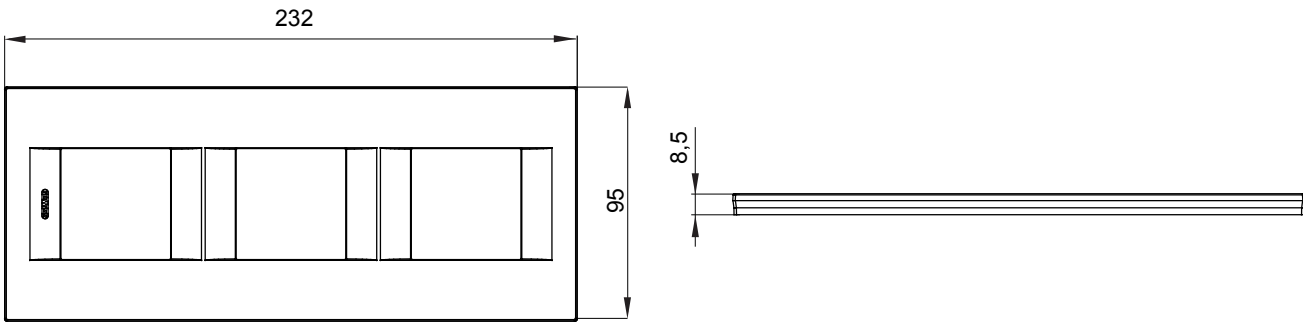

מיוצרות במגוון רחב של צורות, צבעים, חומרים וגימורים. כולל חמש, ChoruSmart קו מוצרים של מסגרות מהסדרה הביתית של מודולים ושלוש צורות 12 לקופסאות מלבניות עם קיבולת של עד (ONE, GEO, EGO, LUX, ICE ו- ICE Touch) צורות שונות מרובעות, לחד ובשילוב עם תצורות אופקיות או (ONE International, GEO International ו- LUX International) שונות משתמשות ChoruSmart מודולים. כל המסגרות מהסדרה הביתית של 2+2+2+2 עד 2 אנכיות, עם קיבולת של/לתיבות עגולות מוגנות מים ומסגרות קונטור IP55 באותם מתאמים, ללא צורך במתאמים נוספים. קו המוצרים כולל גם מסגרות אטומות, מסגרות

משפחה	GEO International	תיאור	מודלים 2+2+2
סוג	אנכי	צבע	שחור דיו
חומר	טכנו-פולימר	גימור	מבריק
לתמיכה רכיבים	GW16821, GW16822, GW16823	בדיקת תיל לוחט	650 °C
לחץ תרמי עם כדור	70 °C	סטנדרט	EN 60669-1
קוד חשמלי	0111		

DIMENSIONAL

TECHNICAL SYMBOLOGY

STANDARDS/APPROVALS