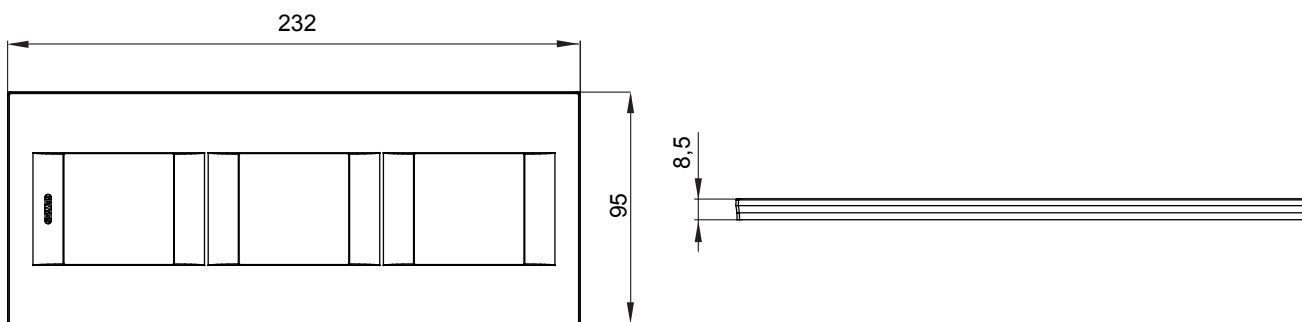

מיוצרות במגוון רחב של צורות, צבעים, חומרים וגימורים. כולל חמש, ChoruSmart קו מוצרים של מסגרות מהסדרה הביתית של מודולים ושלוש צורות 12 לקופסאות מלבניות עם קיבולת של עד (ONE, GEO, EGO, LUX, ICE ו- ICE Touch) צורות שונות מרובעות, לחד ובשילוב עם תצורות אופקיות או (ONE International, GEO International ו- LUX International) שונות משתמשות ChoruSmart מודולים. כל המסגרות מהסדרה הביתית של 2+2+2+2 עד 2 אנכיות, עם קיבולת של/לתיבות עגולות מוגנות מים ומסגרות קונטור IP55 באותם מתאמים, ללא צורך במתאמים נוספים. קו המוצרים כולל גם מסגרות אטומות, מסגרות

משפחה	GEO International	תיאור	מודלים 2+2+2
סוג	אנכי	צבע	בז'
חומר	טכנו-פולימר	גימור	מבריק
לתמיכה רכיבים	GW16821, GW16822, GW16823	בדיקת תיל לזהט	650 °C
לחץ תרמי עם כדור	70 °C	סטנדרט	EN 60669-1
קוד חשמלי	0111		

### DIMENSIONAL