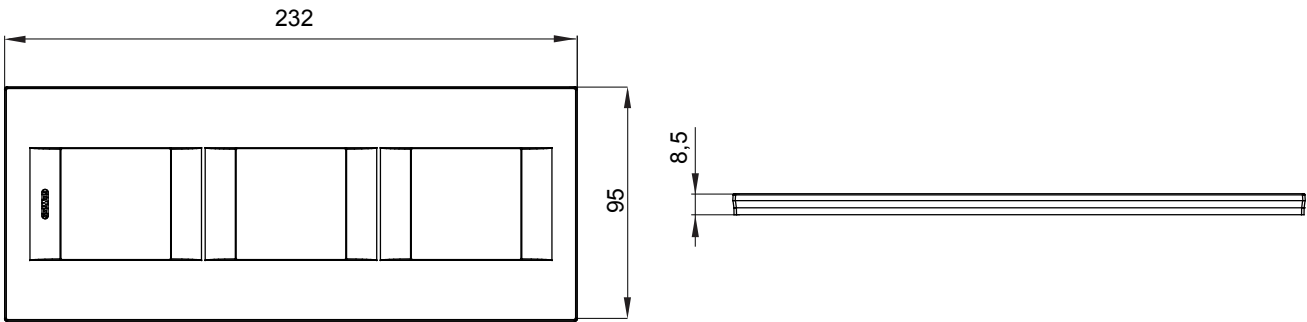

מיוצרות במגוון רחב של צורות, צבעים, חומרים וגימורים. כולל חמש קו מוצרים של מסגרות מהסדרה הביתית של מודולים ושלוש צורות 12 לקופסאות מלבניות עם קיבולת של עד (ONE, GEO, EGO, LUX, ICE ו- ICE Touch) צורות שונות מרובעות, לחוד ובשילוב עם תצורות אופקיות או (ONE International, GEO International ו- LUX International) שונות משתמשות ChoruSmart מודולים. כל המסגרות מהסדרה הביתית של 2+2+2+2 עד 2 אנכיות, עם קיבולת של/לתיבות עגולות ומגונות מים ומסגרות קונטור IP55 באותם מתאמים, ללא צורך במתאמים נוספים. קו המוצרים כולל גם מסגרות אטומות, מסגרות

משפחה	GEO International	תיאור	מודלים 2+2+2
סוג	אנכי	צבע	לבן
חומר	טכנו-פולימר	גימור	מבריק
לתמיכה רכיבים	GW16821, GW16822, GW16823	בדיקת תיל לוחט	650 °C
לחץ תרמי עם כדור	70 °C	סטנדרט	EN 60669-1
קוד חשמלי	0111		

### DIMENSIONAL