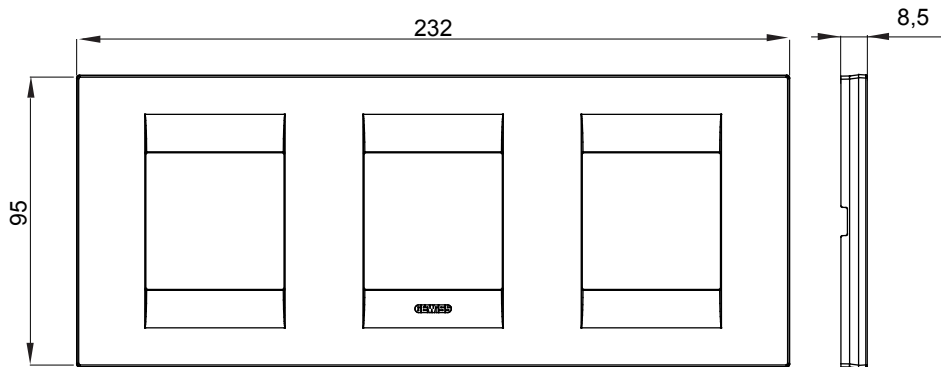

מיוצרות במגוון רחב של צורות, צבעים, חומרים וגימורים. כולל חמש, ChoruSmart קו מוצרים של מסגרות מהסדרה הביתית של מודולים ושלוש צורות 12 לקופסאות מלבניות עם קיבולת של עד (ONE, GEO, EGO, LUX, ICE ו- ICE Touch) צורות שונות מרובעות, לחדוד ובשילוב עם תצורות אופקיות או (ONE International, GEO International ו- LUX International) שונות משתמשות ChoruSmart מודולים. כל המסגרות מהסדרה הביתית של 2+2+2+2 עד 2 אנכיות, עם קיבולת של/לתיבות עגולות מוגנות מים ומסגרות קונטור IP55 באותם מתאמים, ללא צורך במתאמים נוספים. קו המוצרים כולל גם מסגרות אטומות, מסגרות

משפחה	GEO International	תיאור	מודלים 2+2+2
סוג	אופקי	צבע	נחשת עדינה
חומר	טכנו-פולימר	גימור	גימור אטום
לתמיכה רכיבים	GW16821, GW16822, GW16823, GW16821N, GW16822N	בדיקת תיל לוחט	650 °C
לחץ תרמי עם כדור	70 °C	סטנדרט	EN 60669-1
קוד חשמלי	0111		

DIMENSIONAL

TECHNICAL SYMBOLOGY

STANDARDS/APPROVALS