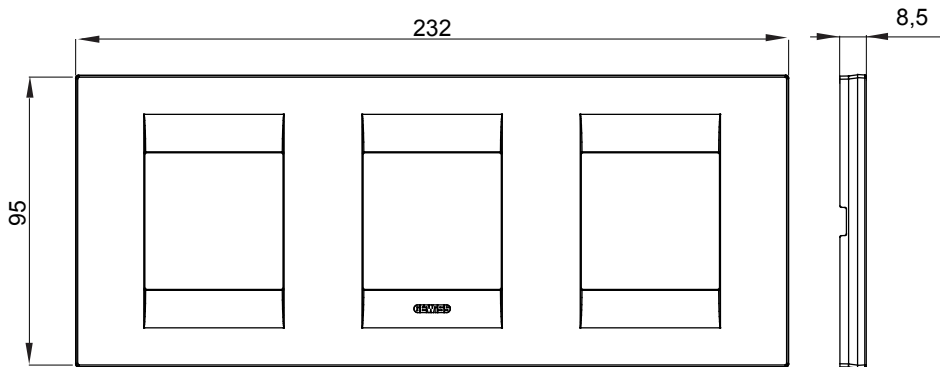

מיוצרות במגוון רחב של צורות, צבעים, חומרים וגימורים. כולל חמש, ChoruSmart, קו מוצרים של מסגרות מהסדרה הביתית של מודולים ושלוש צורות 12 לקופסאות מלבניות עם קיבולת של עד (ONE, GEO, EGO, LUX, ICE ו- ICE Touch) צורות שונות מרובעות, לחדוד ובשילוב עם תצורות אופקיות או (ONE International, GEO International ו- LUX International) שונות משתמשות ChoruSmart מודולים. כל המסגרות מהסדרה הביתית של 2+2+2+2 עד 2 אנכיות, עם קיבולת של/לתיבות עגולות מוגנות מים ומסגרות קונטור IP55| באותם מתאמים, ללא צורך במתאמים נוספים. קו המוצרים כולל גם מסגרות אטומות, מסגרות

משפחה	GEO International	תיאור	מודלים 2+2+2
סוג	אופקי	צבע	זהב
חומר	טכנו-פולימר	גימור	גימור אטום
לתמיכה רכיבים	GW16821, GW16822, GW16823, GW16821N, GW16822N	בדיקת תיל לוחט	650 °C
לחץ תרמי עם כדור	70 °C	סטנדרט	EN 60669-1
קוד חשמלי	0111		

DIMENSIONAL

TECHNICAL SYMBOLOGY

STANDARDS/APPROVALS