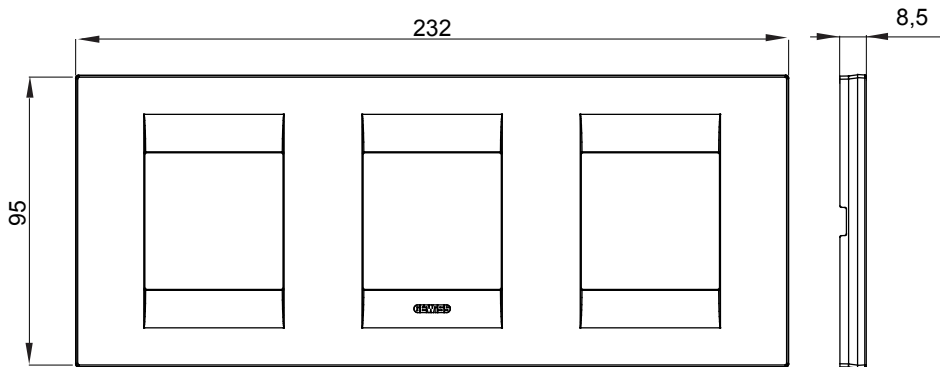

מיוצרות במגוון רחב של צורות, צבעים, חומרים וגימורים. כולל חמש, ChoruSmart קו מוצרים של מסגרות מהסדרה הביתית של מודולים ושלוש צורות 12 לקופסאות מלבניות עם קיבולת של עד (ONE, GEO, EGO, LUX, ICE ו- ICE Touch) צורות שונות מרובעות, לחדוד ובשילוב עם תצורות אופקיות או (ONE International, GEO International ו- LUX International) שונות משתמשות ChoruSmart מודולים. כל המסגרות מהסדרה הביתית של 2+2+2+2 עד 2 אנכיות, עם קיבולת של/לתיבות עגולות מוגנות מים ומסגרות קונטור IP55| באותם מתאמים, ללא צורך במתאמים נוספים. קו המוצרים כולל גם מסגרות אטומות, מסגרות

משפחה	GEO International	תיאור	מודלים 2+2+2
סוג	אופקי	צבע	אדום טוסקנה
חומר	טכנו-פולימר	גימור	גימור אטום
לתמיכה רכיבים	GW16821, GW16822, GW16823, GW16821N, GW16822N	בדיקת תיל לוחט	650 °C
לחץ תרמי עם כדור	70 °C	סטנדרט	EN 60669-1
קוד חשמלי	0111		

DIMENSIONAL

TECHNICAL SYMBOLOGY

GWT

650 °C

70 °C

STANDARDS/APPROVALS