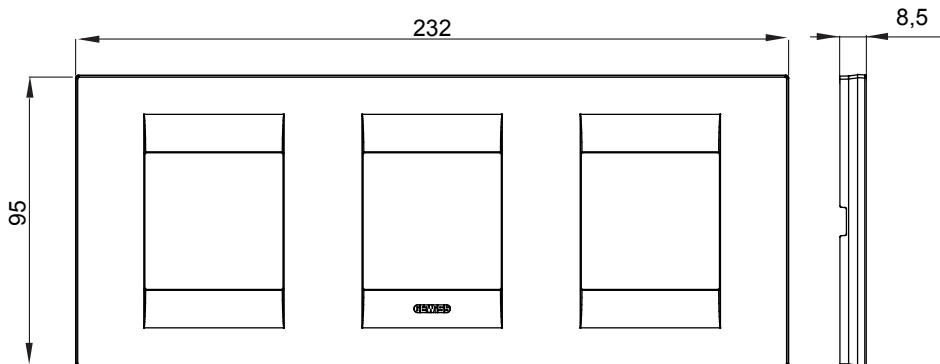

מיוצרות במגוון רחב של צורות, צבעים, חומרים וגימורים. כולל חמש, ChoruSmart קו מוצרים של מסגרות מהסדרה הביתית של מודולים ושלוש צורות 12 לקופסאות מלבניות עם קיבולת של עד (ONE, GEO, EGO, LUX, ICE ו- ICE Touch) צורות שונות מרובעות, לחדוד ובשילוב עם תצורות אופקיות או (ONE International, GEO International ו- LUX International) שונות משתמשות ChoruSmart מודולים. כל המסגרות מהסדרה הביתית של 2+2+2+2 עד 2 אנכיות, עם קיבולת של/לתיבות עגולות מוגנות מים ומסגרות קונטור IP55 באותם מתאמים, ללא צורך במתאמים נוספים. קו המוצרים כולל גם מסגרות אטומות, מסגרות

משפחה	GEO International	תיאור	מודולים 2+2+2
סוג		צבע	שחור דיו
חומר		טכנו-פולימר	מבריק
לתמיכה רכיבים	GW16821, GW16822, GW16823	בדיקת תיל לזהט	650 °C
לחץ תרמי עם כדור		70 °C	סטנדרט EN 60669-1
קוד חשמלי		0111	

### DIMENSIONAL

### TECHNICAL SYMBOLOGY

**GWT**

650 °C

70 °C