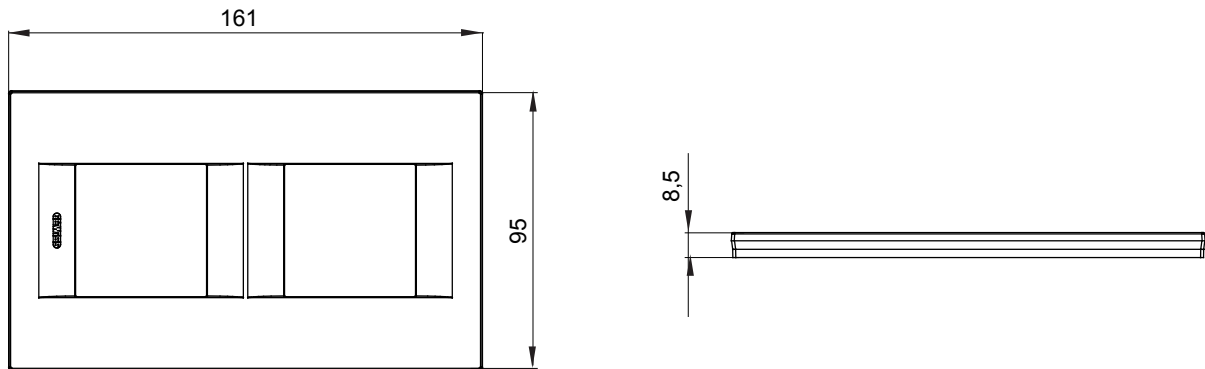

מיוצרות במגוון רחב של צורות, צבעים, חומרים וגימורים. כולל חמש, ChoruSmart קו מוצרים של מסגרות מהסדרה הביתית של מודולים ושלוש צורות 12 לקופסאות מלבניות עם קיבולת של עד (ONE, GEO, EGO, LUX, ICE ו- ICE Touch) צורות שונות מרובעות, לחוד ובשילוב עם תצורות אופקיות או (ONE International, GEO International ו- LUX International) שונות משתמשות ChoruSmart מודולים. כל המסגרות מהסדרה הביתית של 2+2+2 עד 2 אנכיות, עם קיבולת של/לתיבות עגולות מוגנות מים ומסגרות קונטור IP55 באותם מתאמים, ללא צורך במתאמים נוספים. קו המוצרים כולל גם מסגרות אטומות, מסגרות

משפחה	GEO International	תיאור	מודולים 2+2
סוג	אנכי	צבע	תיל (Teal)
חומר	טכנו-פולימר	גימור	גימור אטום
לתמיכה רכיבים	GW16821, GW16822, GW16823, GW16821N, GW16822N	בדיקת תיל לוחט	650 °C
לחץ תרמי עם כדור	70 °C	סטנדרט	EN 60669-1
קוד חשמלי	0111		

DIMENSIONAL

TECHNICAL SYMBOLOGY

STANDARDS/APPROVALS