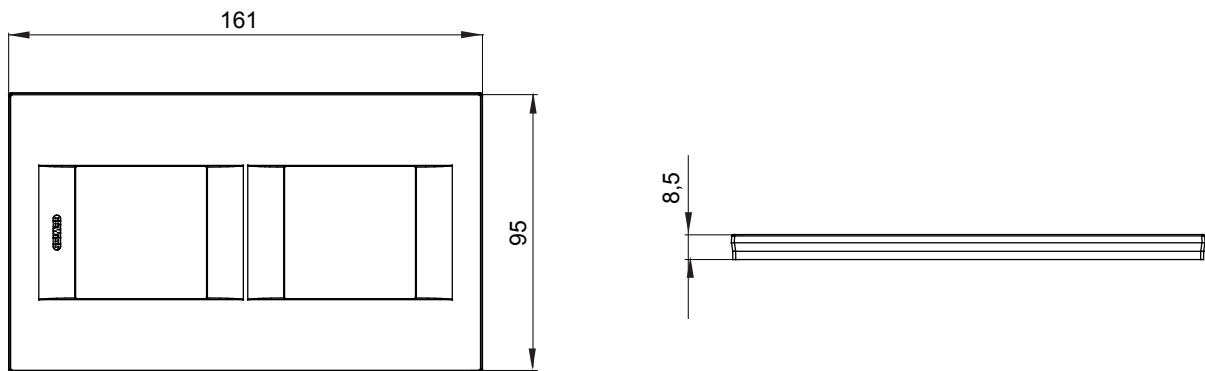

מיוצרות במגוון רחב של צורות, צבעים, חומרים וגימורים. כולל חמש, ChoruSmart קו מוצרים של מסגרות מהסדרה הביתית של מודולים ושלוש צורות 12 לקופסאות מלבניות עם קיבולת של עד (ONE, GEO, EGO, LUX, ICE ו- ICE Touch) צורות שונות מרובעות, לחדוד ובשילוב עם תצורות אופקיות או (ONE International, GEO International ו- LUX International) שונות משתמשות ChoruSmart מודולים. כל המסגרות מהסדרה הביתית של 2+2+2 עד 2 אנכיות, עם קיבולת של/לתיבות עגולות מוגנות מים ומסגרות קונטור IP55 באותם מתאמים, ללא צורך במתאמים נוספים. קו המוצרים כולל גם מסגרות אטומות, מסגרות

משפחה	GEO International	תיאור	מודלים 2+2
סוג	אנכי	צבע	(מט) לבן סטן
חומר	טכנו-פולימר	גימור	גימור אטום
לתמיכה רכיבים	GW16821, GW16822, GW16823, GW16821N, GW16822N	בדיקת תיל לוחט	650 °C
לחץ תרמי עם כדור	70 °C	סטנדרט	EN 60669-1
קוד חשמלי	0111		

### DIMENSIONAL