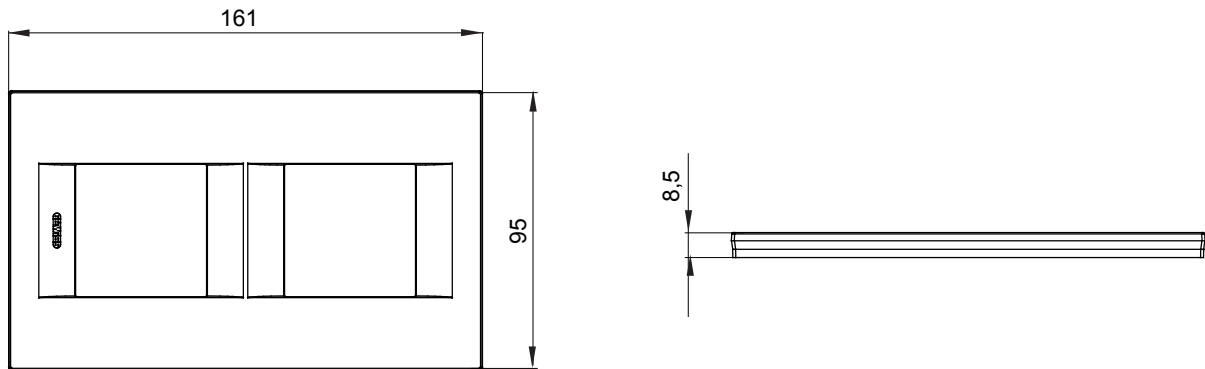

DIMENSIONAL

TECHNICAL SYMBOLOGY

STANDARDS/APPROVALS