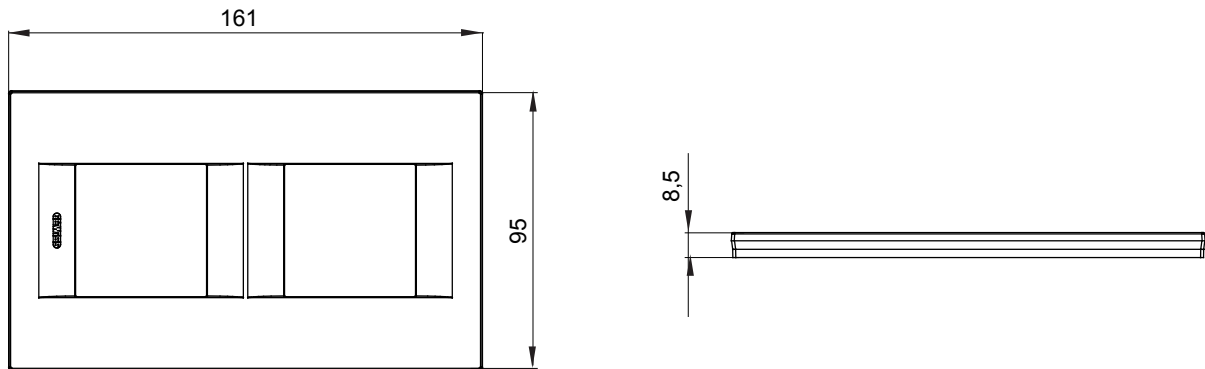

מיוצרות במגוון רחב של צורות, צבעים, חומרים וגימורים. כולל חמש ChoruSmart קו מוצרים של מסגרות מהסדרה הביתית של מודולים ושלוש צורות 12 לקופסאות מלבניות עם קיבולת של עד (ONE, GEO, EGO, LUX, ICE ו- ICE Touch) צורות שונות מרובעות, לחוד ובשילוב עם תצורות אופקיות או (ONE International, GEO International ו- LUX International) שונות משתמשות ChoruSmart מודולים. כל המסגרות מהסדרה הביתית של 2+2+2+2 עד 2 אנכיות, עם קיבולת של/לתיבות עגולות ומגוננות מים ומסגרות קונטור IP55 באותם מתאמים, ללא צורך במתאמים נוספים. קו המוצרים כולל גם מסגרות אטומות, מסגרות

משפחה	GEO International	תיאור	מודלים 2+2
סוג	אנכי	צבע	אדום טוסקנה
חומר	טכנו-פולימר	גימור	גימור אטום
לתמיכה רכיבים	GW16821, GW16822, GW16823, GW16821N, GW16822N	בדיקת תיל לוחט	650 °C
לחץ תרמי עם כדור	70 °C	סטנדרט	EN 60669-1
קוד חשמלי	0111		

### DIMENSIONAL