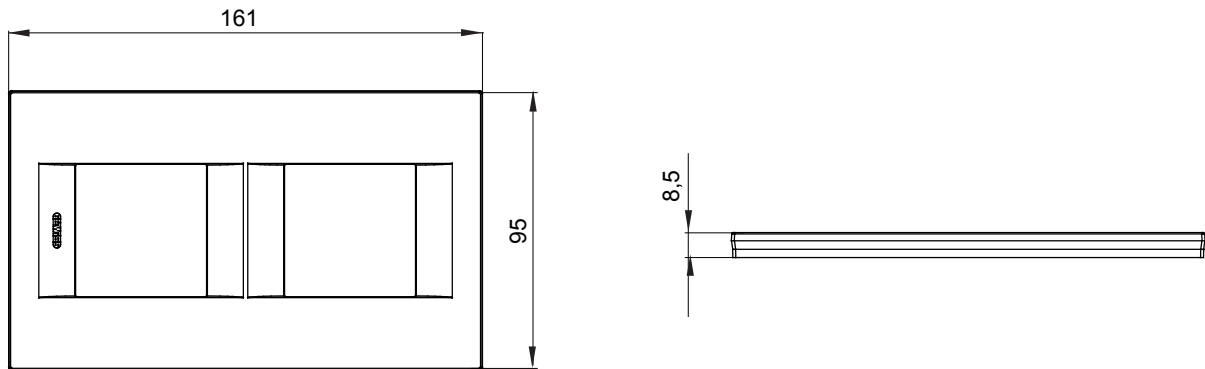

מיוצרות במגוון רחב של צורות, צבעים, חומרים וגימורים. כולל חמש קו מוצרים של מסגרות מהסדרה הביתית של מודולים ושלוש צורות 12 לקופסאות מלבניות עם קיבולת של עד (ONE, GEO, EGO, LUX, ICE ו- ICE Touch) צורות שונות מרובעות, לחדוד ובשילוב עם תצורות אופקיות או (ONE International, GEO International ו- LUX International) שונות משתמשות ChoruSmart מודולים. כל המסגרות מהסדרה הביתית של 2+2+2+2 עד 2 אנכיות, עם קיבולת של/לתיבות עגולות מוגנות מים ומסגרות קונטור IP55 באותם מתאמים, ללא צורך במתאמים נוספים. קו המוצרים כולל גם מסגרות אטומות, מסגרות

משפחה	GEO International	תיאור	מודלים 2+2
סוג	אנכי	צבע	שחור דיו
חומר	טכנו-פולימר	גימור	מבריק
לתמיכה רכיבים	GW16821, GW16822, GW16823	בדיקת תיל לוחט	650 °C
לחץ תרמי עם כדור	70 °C	סטנדרט	EN 60669-1
קוד חשמלי	0111		

DIMENSIONAL

TECHNICAL SYMBOLOGY

STANDARDS/APPROVALS