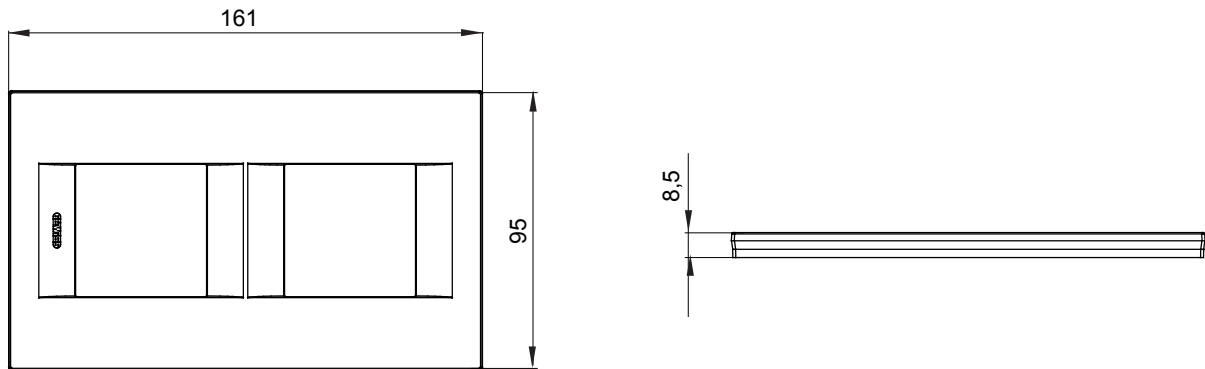

מיוצרות במגוון רחב של צורות, צבעים, חומרים וגימורים. כולל חמש קו מוצרים של מסגרות מהסדרה הביתית של מודולים ושלוש צורות 12 לקופסאות מלבניות עם קיבולת של עד (ONE, GEO, EGO, LUX, ICE ו- ICE Touch) צורות שונות מרובעות, לחוד ובשילוב עם תצורות אופקיות או (ONE International, GEO International ו- LUX International) שונות משתמשות ChoruSmart מודולים. כל המסגרות מהסדרה הביתית של 2+2+2+2 עד 2 אנכיות, עם קיבולת של/לתיבות עגולות ומגוננות מים ומסגרות קונטור IP55 באותם מתאמים, ללא צורך במתאמים נוספים. קו המוצרים כולל גם מסגרות אטומות, מסגרות

משפחה	GEO International	תיאור	מודלים 2+2
סוג	אנכי	צבע	לבן
חומר	טכנו-פולימר	גימור	מבריק
לתמיכה רכיבים	GW16821, GW16822, GW16823	בדיקת תיל לוחט	650 °C
לחץ תרמי עם כדור	70 °C	סטנדרט	EN 60669-1
קוד חשמלי	0111		

### DIMENSIONAL