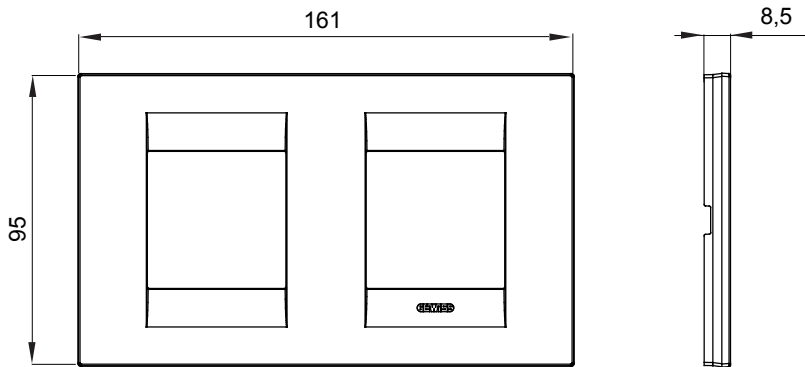

מיוצרות במגוון רחב של צורות, צבעים, חומרים וגימורים. כוללת חמש סדרה ChoruSmart, כוללת חמש מסגרות מהסדרה הביתית של מודולים ושלוש צורות 12 לקופסאות מלבניות עם קיבולת של עד (ONE; GEO; EGO; LUX; ICE ו- ICE Touch) צורות שונות מרובעות, לחוד ובשילוב עם תצורות אופקיות או (ONE International; GEO International ו- LUX International) שונות משתמשות מודולים. כל המסגרות מהסדרה הביתית של 2+2+2+2 עד 2 אנכיות, עם קיבולת של/לתיבות עגולות מוגנות מים ומסגרות קונטור IP55 באותם מתאמים, ללא צורך במתאמים נוספים. הסדרה כוללת גם מסגרות אטומות, מסגרות

משפחה	GEO International	תיאור	מודולים 2+2
סוג	אופקי	צבע	תיל (Teal)
חומר	טכנו-פולימר	גימור	גימור אטום
לתמיכה רכיבים	GW16821, GW16822, GW16823, GW16821N, GW16822N	בדיקת תיל לזהט	650 °C
לחץ תרמי עם כדור	70 °C	סטנדרט	EN 60669-1
קוד חשמלי	0111		

DIMENSIONAL

TECHNICAL SYMBOLOGY

GWT

650 °C

70 °C

STANDARDS/APPROVALS