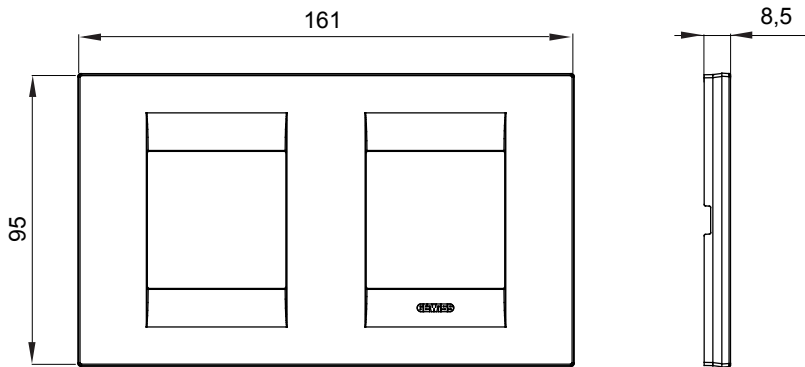

מיוצרות במגוון רחב של צורות, צבעים, חומרים וגימורים. כולל חמש, ChoruSmart קו מוצרים של מסגרות מהסדרה הביתית של מודולים ושלוש צורות 12 לקופסאות מלבניות עם קיבולת של עד (ONE, GEO, EGO, LUX, ICE ו- ICE Touch) צורות שונות מרובעות, לחד ובשילוב עם תצורות אופקיות או (ONE International, GEO International ו- LUX International) שונות משתמשות ChoruSmart מודולים. כל המסגרות מהסדרה הביתית של 2+2+2+2 עד 2 אנכיות, עם קיבולת של/לתיבות עגולות מוגנות מים ומסגרות קונטור IP55 באותם מתאמים, ללא צורך במתאמים נוספים. קו המוצרים כולל גם מסגרות אטומות, מסגרות

משפחה	GEO International	תיאור	מודולים 2+2
סוג	אופקי	צבע	תיל (Teal)
חומר	טכנו-פולימר	גימור	גימור אטום
לתמיכה רכיבים	GW16821, GW16822, GW16823, GW16821N, GW16822N	בדיקת תיל לזהט	650 °C
לחץ תרמי עם כדור	70 °C	סטנדרט	EN 60669-1
קוד חשמלי	0111		

DIMENSIONAL

TECHNICAL SYMBOLOGY

STANDARDS/APPROVALS