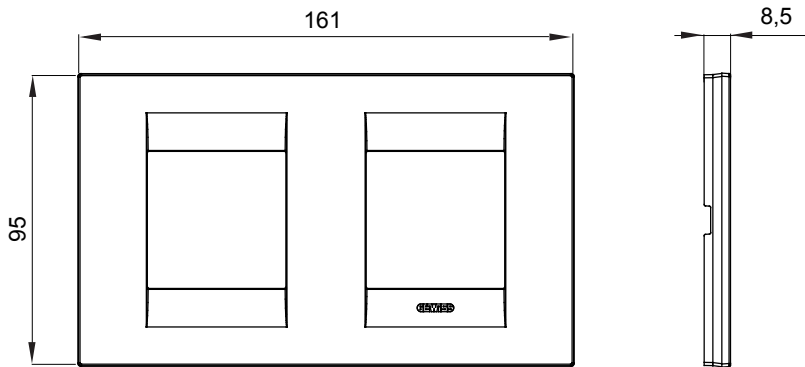

מיוצרות במגוון רחב של צורות, צבעים, חומרים וגימורים. כולל חמש, ChoruSmart קו מוצרים של מסגרות מהסדרה הביתית של מודולים ושלוש צורות 12 לקופסאות מלבניות עם קיבולת של עד (ONE, GEO, EGO, LUX, ICE ו- ICE Touch) צורות שונות מרובעות, לחדוד ובשילוב עם תצורות אופקיות או (ONE International, GEO International ו- LUX International) שונות משתמשות ChoruSmart מודולים. כל המסגרות מהסדרה הביתית של 2+2+2+2 עד 2 אנכיות, עם קיבולת של/לתיבות עגולות מוגנות מים ומסגרות קונטור IP55 באותם מתאמים, ללא צורך במתאמים נוספים. קו המוצרים כולל גם מסגרות אטומות, מסגרות

משפחה	GEO International	תיאור	מודלים 2+2
סוג		צבע	נחושת עדינה
חומר		טכנו-פולימר	גימור אטום
לתמיכה רכיבים	GW16821, GW16822, GW16823, GW16821N, GW16822N	בדיקת תיל לוחט	650 °C
לחץ תרמי עם כדור		70 °C	סטנדרט EN 60669-1
קוד חשמלי		0111	

### DIMENSIONAL