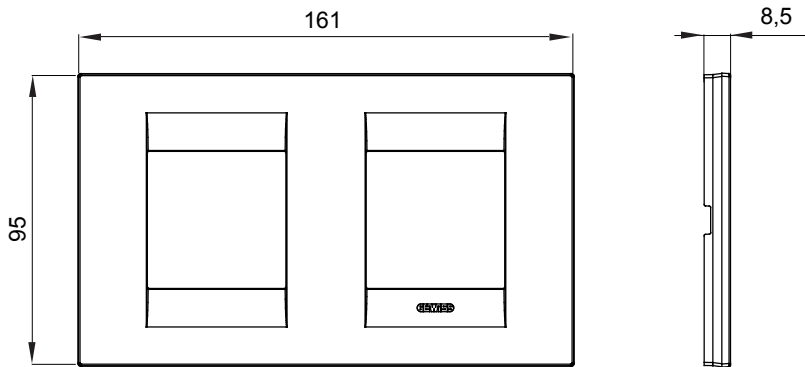

מיוצרות במגוון רחב של צורות, צבעים, חומרים וגימורים. כולל חמש, ChoruSmart קו מוצרים של מסגרות מהסדרה הביתית של מודולים ושלוש צורות 12 לקופסאות מלבניות עם קיבולת של עד (ONE, GEO, EGO, LUX, ICE ו- ICE Touch) צורות שונות מרובעות, לחדוד ובשילוב עם תצורות אופקיות או (ONE International, GEO International ו- LUX International) שונות משתמשות ChoruSmart מודולים. כל המסגרות מהסדרה הביתית של 2+2+2+2 עד 2 אנכיות, עם קיבולת של/לתיבות עגולות מוגנות מים ומסגרות קונטור IP55 באותם מתאמים, ללא צורך במתאמים נוספים. קו המוצרים כולל גם מסגרות אטומות, מסגרות

משפחה	GEO International	תיאור	מודלים 2+2
סוג	אופקי	צבע	(מט) לבן סטן
חומר	טכנו-פולימר	גימור	גימור אטום
לתמיכה רכיבים	GW16821, GW16822, GW16823, GW16821N, GW16822N	בדיקת תיל לוחט	650 °C
לחץ תרמי עם כדור	70 °C	סטנדרט	EN 60669-1
קוד חשמלי	0111		

### DIMENSIONAL