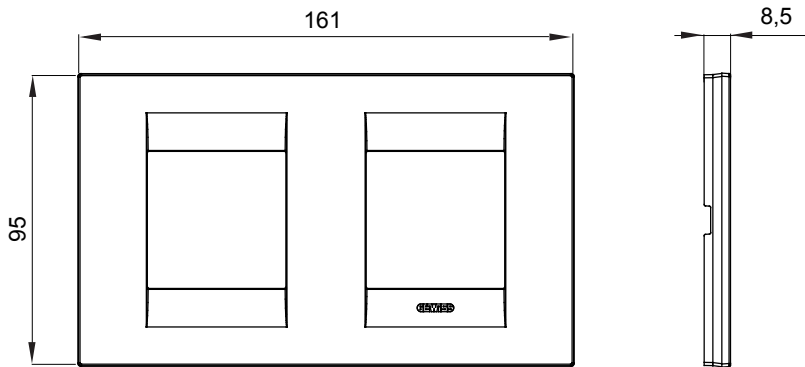

מיוצרות במגוון רחב של צורות, צבעים, חומרים וגימורים. כולל חמש, ChoruSmart קו מוצרים של מסגרות מהסדרה הביתית של מודולים ושלוש צורות 12 לקופסאות מלבניות עם קיבולת של עד (ONE, GEO, EGO, LUX, ICE ו- ICE Touch) צורות שונות מרובעות, לחדוד ובשילוב עם תצורות אופקיות או (ONE International, GEO International ו- LUX International) שונות משתמשות ChoruSmart מודולים. כל המסגרות מהסדרה הביתית של 2+2+2+2 עד 2 אנכיות, עם קיבולת של/לתיבות עגולות מוגנות מים ומסגרות קונטור IP55 באותם מתאמים, ללא צורך במתאמים נוספים. קו המוצרים כולל גם מסגרות אטומות, מסגרות

משפחה	GEO International	תיאור	מודלים 2+2
סוג	אופקי	צבע	זהב
חומר	טכנו-פולימר	גימור	גימור אטום
לתמיכה רכיבים	GW16821, GW16822, GW16823, GW16821N, GW16822N	בדיקת תיל לוחט	650 °C
לחץ תרמי עם כדור	70 °C	סטנדרט	EN 60669-1
קוד חשמלי	0111		

DIMENSIONAL

TECHNICAL SYMBOLOGY

650 °C

STANDARDS/APPROVALS