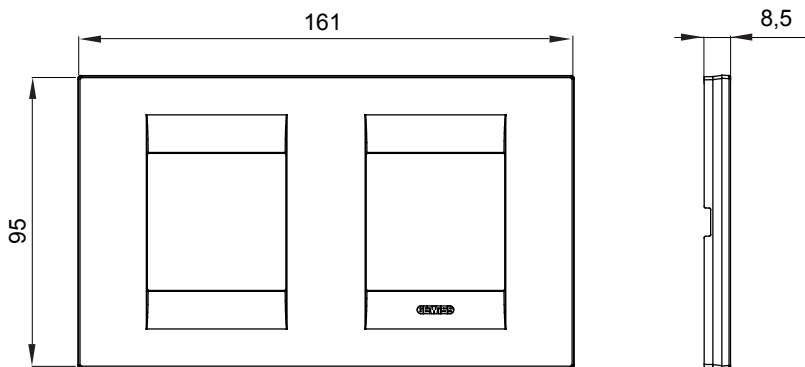

DIMENSIONAL

TECHNICAL SYMBOLOGY

STANDARDS/APPROVALS