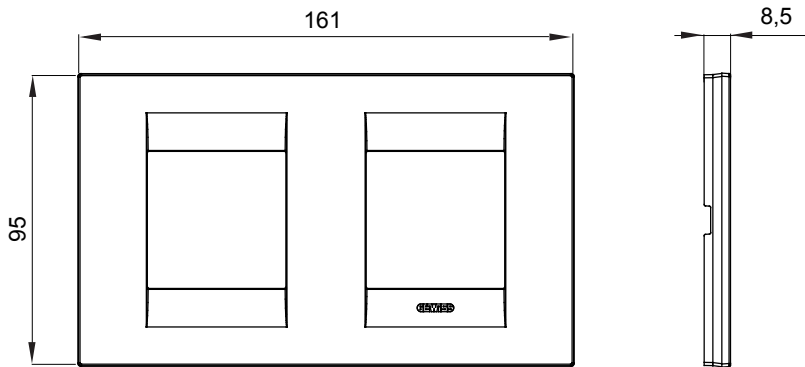

מיוצרות במגוון רחב של צורות, צבעים, חומרים וגימורים. כולל חמש, ChoruSmart קו מוצרים של מסגרות מהסדרה הביתית של מודולים ושלוש צורות 12 לקופסאות מלבניות עם קיבולת של עד (ONE, GEO, EGO, LUX, ICE ו- ICE Touch) צורות שונות מרובעות, לחד ובשילוב עם תצורות אופקיות או (ONE International, GEO International ו- LUX International) שונות משתמשות ChoruSmart מודולים. כל המסגרות מהסדרה הביתית של 2+2+2+2 עד 2 אנכיות, עם קיבולת של/לתיבות עגולות מוגנות מים ומסגרות קונטור IP55 באותם מתאמים, ללא צורך במתאמים נוספים. קו המוצרים כולל גם מסגרות אטומות, מסגרות

משפחה	GEO International	תיאור	מודלים 2+2
סוג	אופקי	צבע	אדום טוסקנה
חומר	טכנו-פולימר	גימור	גימור אטום
לתמיכה רכיבים	GW16821, GW16822, GW16823, GW16821N, GW16822N	בדיקת תיל לזהט	650 °C
לחץ תרמי עם כדור	70 °C	סטנדרט	EN 60669-1
קוד חשמלי	0111		

DIMENSIONAL

TECHNICAL SYMBOLOGY

STANDARDS/APPROVALS