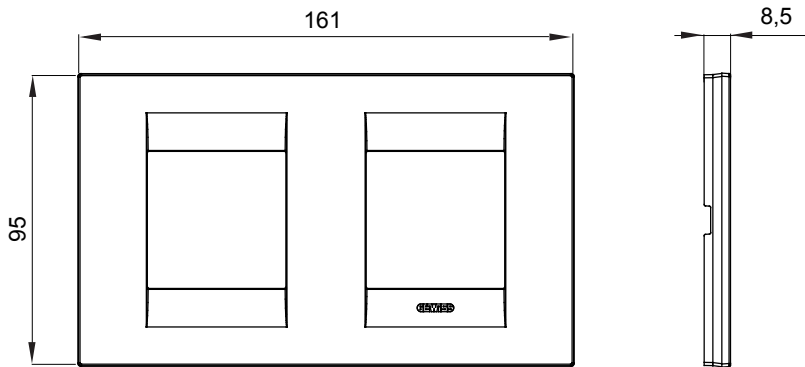

מיוצרות במגוון רחב של צורות, צבעים, חומרים וגימורים. כולל חמש, ChoruSmart קו מוצרים של מסגרות מהסדרה הביתית של מודולים ושלוש צורות 12 לקופסאות מלבניות עם קיבולת של עד (ONE, GEO, EGO, LUX, ICE ו- ICE Touch) צורות שונות מרובעות, לחד ובשילוב עם תצורות אופקיות או (ONE International, GEO International ו- LUX International) שונות משתמשות ChoruSmart מודולים. כל המסגרות מהסדרה הביתית של 2+2+2+2 עד 2 אנכיות, עם קיבולת של/לתיבות עגולות מוגנות מים ומסגרות קונטור IP55 באותם מתאמים, ללא צורך במתאמים נוספים. קו המוצרים כולל גם מסגרות אטומות, מסגרות

משפחה	GEO International	תיאור	מודולים 2+2
סוג	אופקי	צבע	שחור דיו
חומר	טכנו-פולימר	גימור	מבריק
לתמיכה רכיבים	GW16821, GW16822, GW16823	בדיקת תיל לזהט	650 °C
לחץ תרמי עם כדור	70 °C	סטנדרט	EN 60669-1
קוד חשמלי	0111		

### DIMENSIONAL