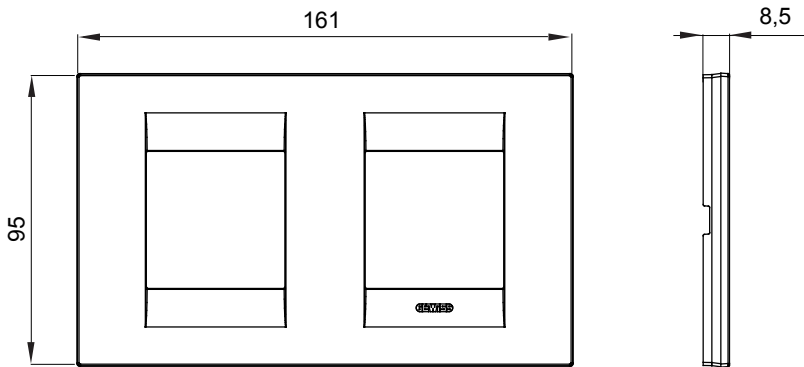

DIMENSIONAL

TECHNICAL SYMBOLOGY

STANDARDS/APPROVALS