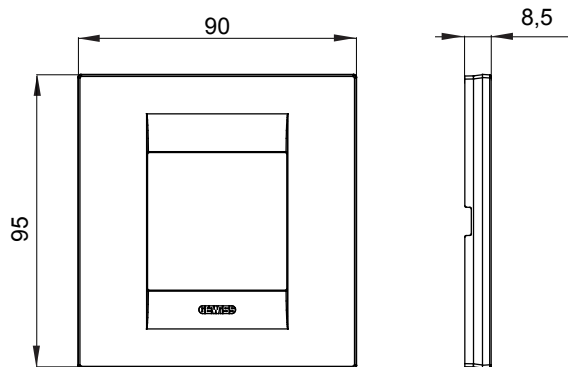

DIMENSIONAL

TECHNICAL SYMBOLOGY

STANDARDS/APPROVALS