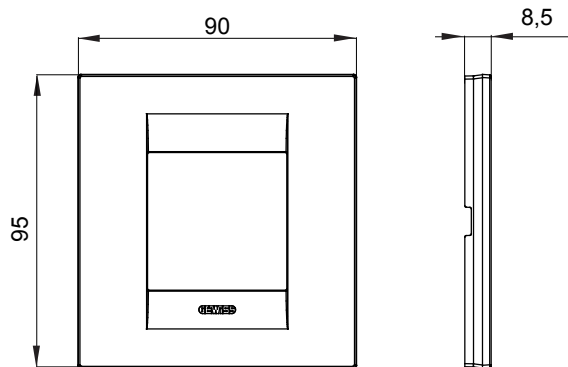

מיוצרות במגוון רחב של צורות, צבעים, חומרים וגימורים. כולל חמש, ChoruSmart קו מוצרים של מסגרות מהסדרה הביתית של מודולים ושלוש צורות 12 לקופסאות מלבניות עם קיבולת של עד (ONE, GEO, EGO, LUX, ICE ו- ICE Touch) צורות שונות מרובעות, לחדוד ובשילוב עם תצורות אופקיות או (ONE International, GEO International ו- LUX International) שונות משתמשות ChoruSmart מודולים. כל המסגרות מהסדרה הביתית של 2+2+2 עד 2 אנכיות, עם קיבולת של/לתיבות עגולות מוגנות מים ומסגרות קונטור IP55 באותם מתאמים, ללא צורך במתאמים נוספים. קו המוצרים כולל גם מסגרות אטומות, מסגרות

### DIMENSIONAL