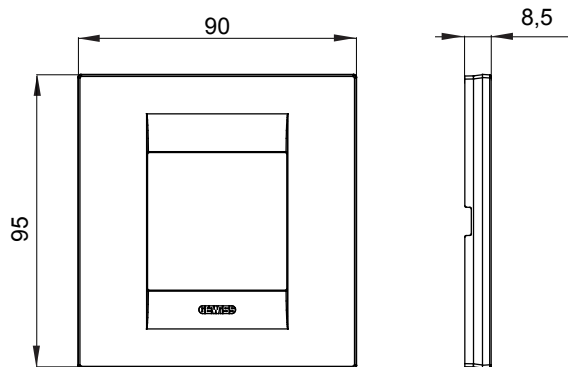

מיוצרות במגוון רחב של צורות, צבעים, חומרים וגימורים. כולל חמש, ChoruSmart קו מוצרים של מסגרות מהסדרה הביתית של מודולים ושלוש צורות 12 לקופסאות מלבניות עם קיבולת של עד (ONE, GEO, EGO, LUX, ICE ו- ICE Touch) צורות שונות מרובעות, לחד ובשילוב עם תצורות אופקיות או (ONE International, GEO International ו- LUX International) שונות משתמשות ChoruSmart מודולים. כל המסגרות מהסדרה הביתית של 2+2+2 עד 2 אנכיות, עם קיבולת של/לתיבות עגולות מוגנות מים ומסגרות קונטור IP55 באותם מתאמים, ללא צורך במתאמים נוספים. קו המוצרים כולל גם מסגרות אטומות, מסגרות

משפחה	GEO International	תיאור	מודול 2
צבע	שחור דיו	חומר	טכנו-פולימר
גימור	מבריק	לתמיכה רכיבים	GW16821, GW16822, GW16823
בדיקת תיל לוחט	650 °C	לחץ תרמי עם כדור	70 °C
סטנדרט	EN 60669-1	קוד חשמלי	0111

DIMENSIONAL

TECHNICAL SYMBOLOGY

GWT

650 °C

70 °C

STANDARDS/APPROVALS