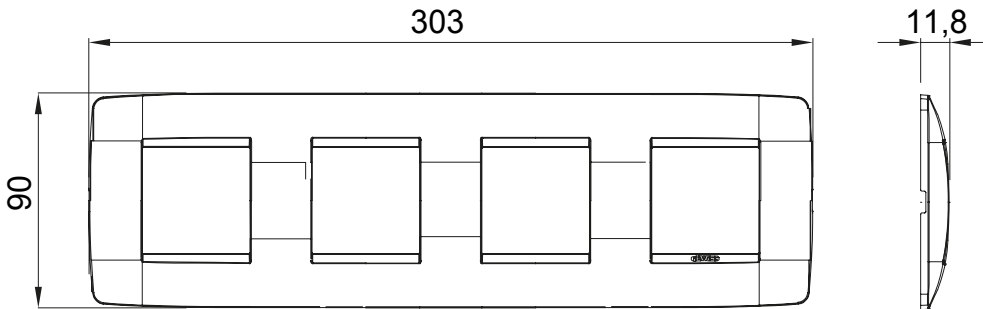

מיוצרות במגוון רחב של צורות, צבעים, חומרים וגימורים. כולל חמש קו מוצרים של מסגרות מהסדרה הביתית של מודולים ושלוש צורות 12 לקופסאות מלבניות עם קיבולת של עד (ONE, GEO, EGO, LUX, ICE ו- ICE Touch) צורות שונות מרובעות, לחדוד ובשילוב עם תצורות אופקיות או (ONE International, GEO International ו- LUX International) שונות משתמשות ChoruSmart מודולים. כל המסגרות מהסדרה הביתית של 2+2+2+2 עד 2 אנכיות, עם קיבולת של/לתיבות עגולות מוגנות מים ומסגרות קונטור IP55| באותם מתאמים, ללא צורך במתאמים נוספים. קו המוצרים כולל גם מסגרות אטומות, מסגרות

משפחה	ONE International	תיאור	מודולים 2+2+2
סוג	אנכי	צבע	נחושת עדינה
חומר	טכנו-פולימר	גימור	גימור אטום
לתמיכה רכיבים	GW16821, GW16822, GW16823, GW16821N, GW16822N	עבור קופסה	מרבוע/עגול
בדיקת תיל לוחט	650 °C	לחץ תרמי עם כדור	70 °C
סטנדרט	EN 60669-1	קוד חשמלי	0110

### DIMENSIONAL