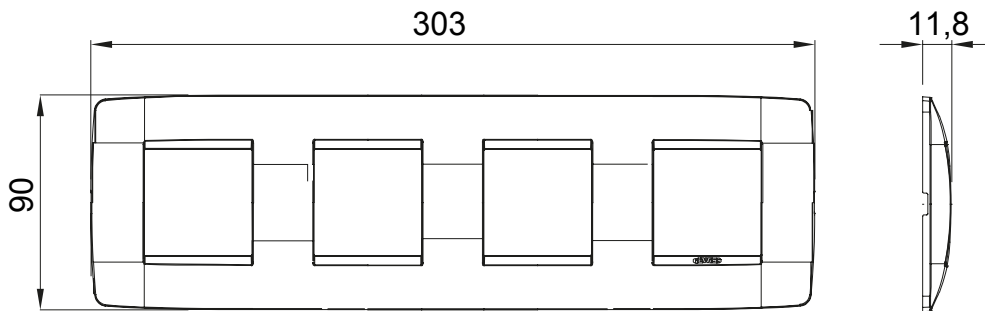

מיוצרות במגוון רחב של צורות, צבעים, חומרים וגימורים. כולל חמש קו מוצרים של מסגרות מהסדרה הביתית של מודולים ושלוש צורות 12 לקופסאות מלבניות עם קיבולת של עד (ONE, GEO, EGO, LUX, ICE ו- ICE Touch) צורות שונות מרובעות, לחד ובשילוב עם תצורות אופקיות או (ONE International, GEO International ו- LUX International) שונות משתמשות ChoruSmart מודולים. כל המסגרות מהסדרה הביתית של 2+2+2+2 עד 2 אנכיות, עם קיבולת של/לתיבות עגולות מוגנות מים ומסגרות קונטור IP55 באותם מתאמים, ללא צורך במתאמים נוספים. קו המוצרים כולל גם מסגרות אטומות, מסגרות

משפחה	ONE International	תיאור	מודולים 2+2+2
סוג	אנכי	צבע	(מט) לבן סטן
חומר	טכנו-פולימר	גימור	גימור אטום
לתמיכה רכיבים	GW16821, GW16822, GW16823, GW16821N, GW16822N	עבור קופסה	מרבוע/עגול
בדיקת תיל לוחט	650 °C	לחץ תרמי עם כדור	70 °C
סטנדרט	EN 60669-1	קוד חשמלי	0110

DIMENSIONAL

TECHNICAL SYMBOLOGY

STANDARDS/APPROVALS