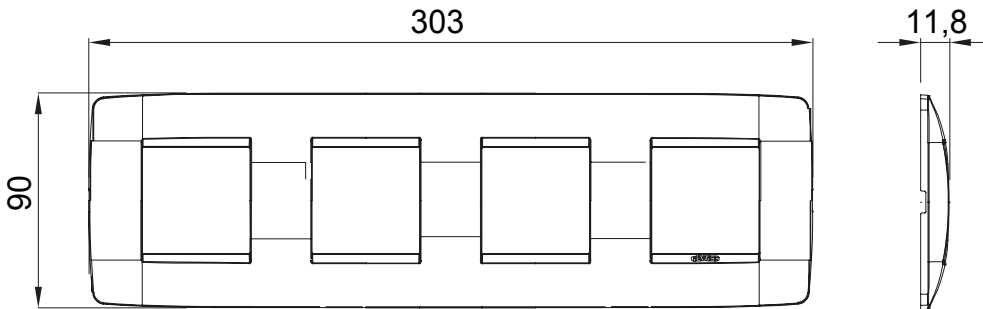

מיוצרות במגוון רחב של צורות, צבעים, חומרים וגימורים. כולל חמש קו מוצרים של מסגרות מהסדרה הביתית של מודולים ושלוש צורות 12 לקופסאות מלבניות עם קיבולת של עד (ONE, GEO, EGO, LUX, ICE ו- ICE Touch) צורות שונות מרובעות, לחדוד ובשילוב עם תצורות אופקיות או (ONE International, GEO International ו- LUX International) שונות משתמשות ChoruSmart מודולים. כל המסגרות מהסדרה הביתית של 2+2+2+2 עד 2 אנכיות, עם קיבולת של/לתיבות עגולות מוגנות מים ומסגרות קונטור IP55 באותם מתאמים, ללא צורך במתאמים נוספים. קו המוצרים כולל גם מסגרות אטומות, מסגרות

משפחה	ONE International	תיאור	מודולים 2+2+2
סוג	אנכי	צבע	טיטניום
חומר	טכנו-פולימר	גימור	מבריק
לתמיכה רכיבים	GW16821, GW16822, GW16823	עבור קופסה	מרובע/עגול
בדיקת תיל לוחט	650 °C	לחץ תרמי עם כדור	70 °C
סטנדרט	EN 60669-1	קוד חשמלי	0110

### DIMENSIONAL