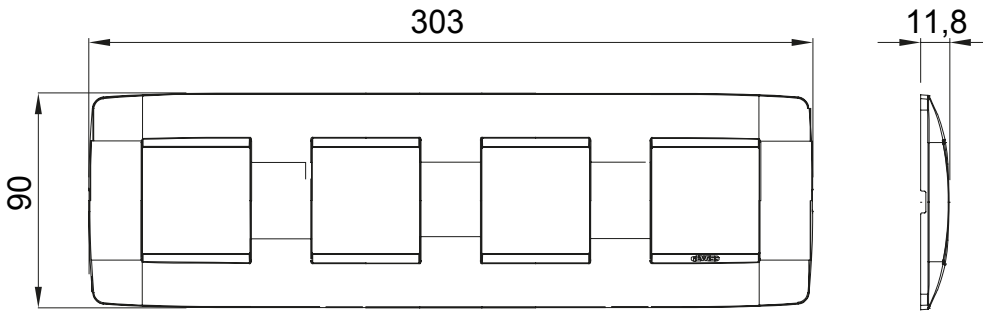

מיוצרות במגוון רחב של צורות, צבעים, חומרים וגימורים. כולל חמש קו מוצרים של מסגרות מהסדרה הביתית של מודולים ושלוש צורות 12 לקופסאות מלבניות עם קיבולת של עד (ONE, GEO, EGO, LUX, ICE ו- ICE Touch) צורות שונות מרובעות, לחד ובשילוב עם תצורות אופקיות או (ONE International, GEO International ו- LUX International) שונות משתמשות ChoruSmart מודולים. כל המסגרות מהסדרה הביתית של 2+2+2+2 עד 2 אנכיות, עם קיבולת של/לתיבות עגולות מוגנות מים ומסגרות קונטור IP55| באותם מתאמים, ללא צורך במתאמים נוספים. קו המוצרים כולל גם מסגרות אטומות, מסגרות

משפחה	ONE International	תיאור	מודולים 2+2+2
סוג	אנכי	צבע	זהב
חומר	טכנו-פולימר	גימור	גימור אטום
לתמיכה רכיבים	GW16821, GW16822, GW16823, GW16821N, GW16822N	עבור קופסה	מרבוע/עגול
בדיקת תיל לוחט	650 °C	לחץ תרמי עם כדור	70 °C
סטנדרט	EN 60669-1	קוד חשמלי	0110

DIMENSIONAL

TECHNICAL SYMBOLOGY

STANDARDS/APPROVALS