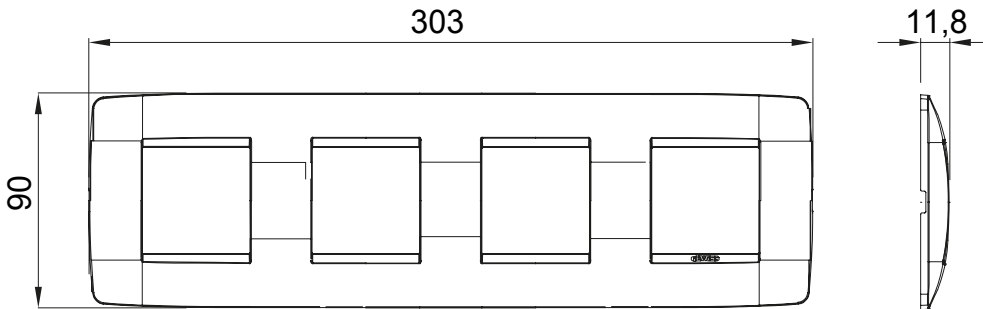

מיוצרות במגוון רחב של צורות, צבעים, חומרים וגימורים. כולל חמש קו מוצרים של מסגרות מהסדרה הביתית של מודולים ושלוש צורות 12 לקופסאות מלבניות עם קיבולת של עד (ONE, GEO, EGO, LUX, ICE ו- ICE Touch) צורות שונות מרובעות, לחד ובשילוב עם תצורות אופקיות או (ONE International, GEO International ו- LUX International) שונות משתמשות ChoruSmart מודולים. כל המסגרות מהסדרה הביתית של 2+2+2+2 עד 2 אנכיות, עם קיבולת של/לתיבות עגולות מוגנות מים ומסגרות קונטור IP55 באותם מתאמים, ללא צורך במתאמים נוספים. קו המוצרים כולל גם מסגרות אטומות, מסגרות

משפחה	ONE International	תיאור	מודולים 2+2+2+2
סוג	אנכי	צבע	שחור דיו
חומר	טכנו-פולימר	גימור	מבריק
לתמיכה רכיבים	GW16821, GW16822, GW16823	עבור קופסה	מרובע/עגול
בדיקת תיל לוחט	650 °C	לחץ תרמי עם כדור	70 °C
סטנדרט	EN 60669-1	קוד חשמלי	0110

DIMENSIONAL

TECHNICAL SYMBOLOGY

STANDARDS/APPROVALS