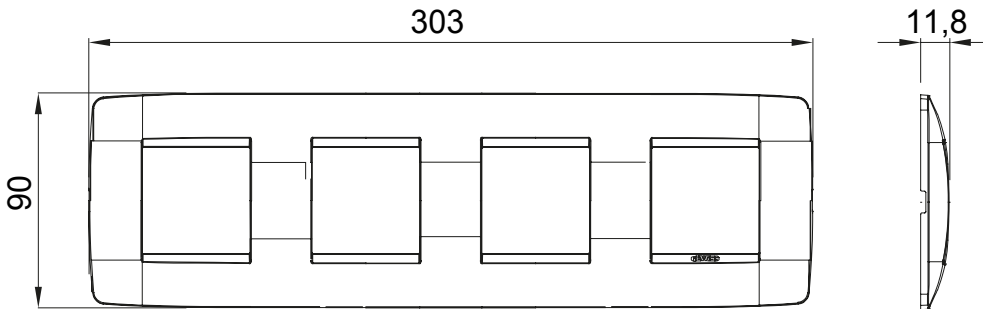

מיוצרות במגוון רחב של צורות, צבעים, חומרים וגימורים. כולל חמש קו מוצרים של מסגרות מהסדרה הביתית של מודולים ושלוש צורות 12 לקופסאות מלבניות עם קיבולת של עד (ONE, GEO, EGO, LUX, ICE ו- ICE Touch) צורות שונות מרובעות, לחד ובשילוב עם תצורות אופקיות או (ONE International, GEO International ו- LUX International) שונות משתמשות ChoruSmart מודולים. כל המסגרות מהסדרה הביתית של 2+2+2+2 עד 2 אנכיות, עם קיבולת של/לתיבות עגולות מוגנות מים ומסגרות קונטור IP55 באותם מתאמים, ללא צורך במתאמים נוספים. קו המוצרים כולל גם מסגרות אטומות, מסגרות

משפחה	ONE International	תיאור	מודולים 2+2+2+2
סוג	אנכי	צבע	שנהב
חומר	טכנו-פולימר	גימור	מבריק
לתמיכה רכיבים	GW16821, GW16822, GW16823	עבור קופסה	מרובע/עגול
בדיקת תיל לוחט	650 °C	לחץ תרמי עם כדור	70 °C
סטנדרט	EN 60669-1	קוד חשמלי	0111

DIMENSIONAL

TECHNICAL SYMBOLOGY

STANDARDS/APPROVALS