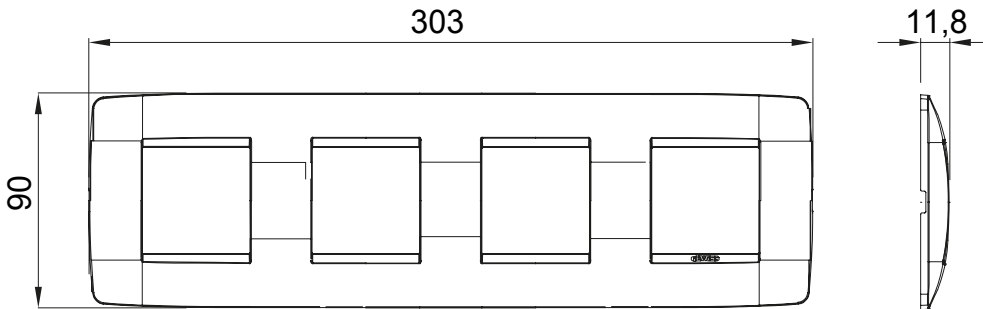

מיוצרות במגוון רחב של צורות, צבעים, חומרים וגימורים. כולל חמש קו מוצרים של מסגרות מהסדרה הביתית של מודולים ושלוש צורות 12 לקופסאות מלבניות עם קיבולת של עד (ONE, GEO, EGO, LUX, ICE ו- ICE Touch) צורות שונות מרובעות, לחדוד ובשילוב עם תצורות אופקיות או (ONE International, GEO International ו- LUX International) שונות משתמשות ChoruSmart מודולים. כל המסגרות מהסדרה הביתית של 2+2+2+2 עד 2 אנכיות, עם קיבולת של/לתיבות עגולות מוגנות מים ומסגרות קונטור IP55 באותם מתאמים, ללא צורך במתאמים נוספים. קו המוצרים כולל גם מסגרות אטומות, מסגרות

משפחה	ONE International	תיאור	מודולים 2+2+2+2
סוג	אנכי	צבע	זר'
חומר	טכנו-פולימר	גימור	מבריק
לתמיכה רכיבים	GW16821, GW16822, GW16823	עבור קופסה	מרובע/עגול
בדיקת תיל לוחט	650 °C	לחץ תרמי עם כדור	70 °C
סטנדרט	EN 60669-1	קוד חשמלי	0111

DIMENSIONAL

TECHNICAL SYMBOLOGY

STANDARDS/APPROVALS