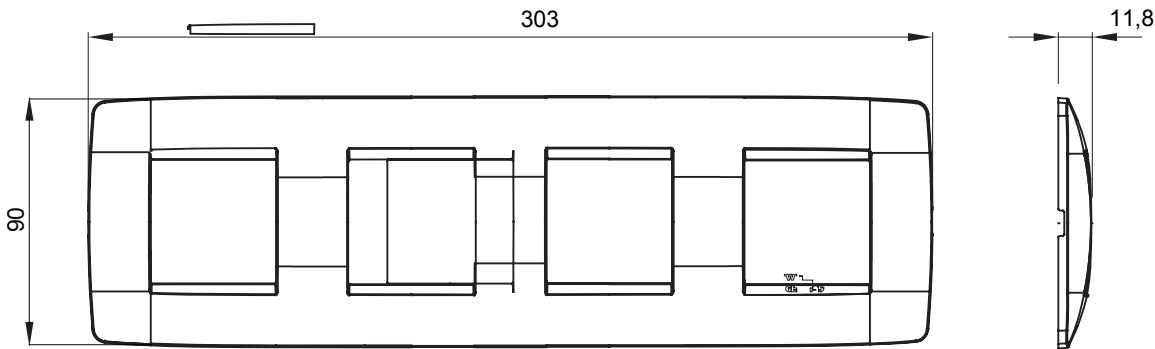

מיוצרות במגוון רחב של צורות, צבעים, חומרים וגימורים. כולל חמש, ChoruSmart קו מוצרים של מסגרות מהסדרה הביתית של מודולים ושלוש צורות 12 לקופסאות מלבניות עם קיבולת של עד (ONE, GEO, EGO, LUX, ICE ו- ICE Touch) צורות שונות מרובעות, לחדוד ובשילוב עם תצורות אופקיות או (ONE International, GEO International ו- LUX International) שונות משתמשות ChoruSmart מודולים. כל המסגרות מהסדרה הביתית של 2+2+2+2 עד 2 אנכיות, עם קיבולת של/לתיבות עגולות מוגנות מים ומסגרות קונטור IP55| באותם מתאמים, ללא צורך במתאמים נוספים. קו המוצרים כולל גם מסגרות אטומות, מסגרות

משפחה	ONE International	תיאור	מודולים 2+2+2+2
סוג	אופקי	צבע	תיל (Teal)
חומר	טכנו-פולימר	גימור	גימור אטום
לתמיכה רכיבים	GW16821, GW16822, GW16823, GW16821N, GW16822N	עבור קופסה	מרבוע/עגול
בדיקת תיל לוחט	650 °C	לחץ תרמי עם כדור	70 °C
סטנדרט	EN 60669-1	קוד חשמלי	0110

### DIMENSIONAL