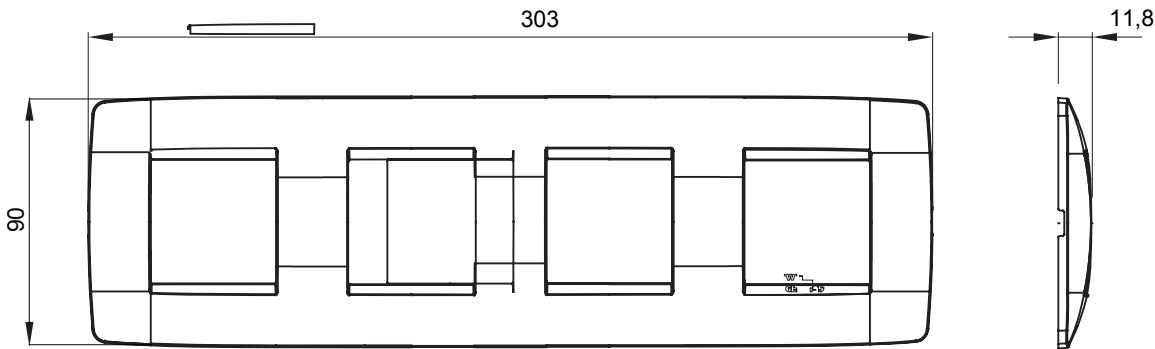

מיוצרות במגוון רחב של צורות, צבעים, חומרים וגימורים. כולל חמש, ChoruSmart קו מוצרים של מסגרות מהסדרה הביתית של מודולים ושלוש צורות 12 לקופסאות מלבניות עם קיבולת של עד (ONE, GEO, EGO, LUX, ICE ו- ICE Touch) צורות שונות מרובעות, לחוד ובשילוב עם תצורות אופקיות או (ONE International, GEO International ו- LUX International) שונות משתמשות ChoruSmart מודולים. כל המסגרות מהסדרה הביתית של 2+2+2+2 עד 2 אנכיות, עם קיבולת של/לתיבות עגולות מוגנות מים ומסגרות קונטור IP55| באותם מתאמים, ללא צורך במתאמים נוספים. קו המוצרים כולל גם מסגרות אטומות, מסגרות

משפחה	ONE International	תיאור	מודולים 2+2+2+2
סוג	אופקי	צבע	(מט) לבן סטן
חומר	טכנו-פולימר	גימור	גימור אטום
לתמיכה רכיבים	GW16821, GW16822, GW16823, GW16821N, GW16822N	עבור קופסה	מרבוע/עגול
בדיקת תיל לוחט	650 °C	לחץ תרמי עם כדור	70 °C
סטנדרט	EN 60669-1	קוד חשמלי	0110

DIMENSIONAL

TECHNICAL SYMBOLOGY

STANDARDS/APPROVALS