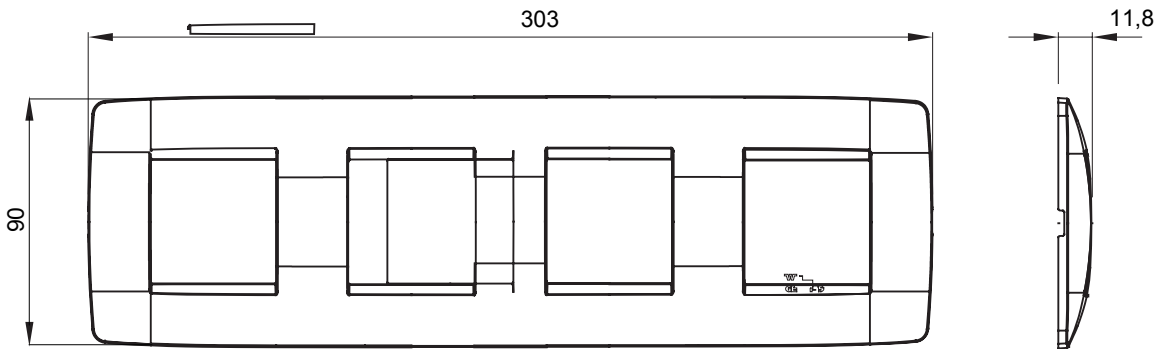

מיוצרות במגוון רחב של צורות, צבעים, חומרים וגימורים. כולל חמש, ChoruSmart קו מוצרים של מסגרות מהסדרה הביתית של מודולים ושלוש צורות 12 לקופסאות מלבניות עם קיבולת של עד (ONE, GEO, EGO, LUX, ICE ו- ICE Touch) צורות שונות מרובעות, לחדוד ובשילוב עם תצורות אופקיות או (ONE International, GEO International ו- LUX International) שונות משתמשות מודולים. כל המסגרות מהסדרה הביתית של 2+2+2 עד 2 אנכיות, עם קיבולת של/לתיבות עגולות מוגנות מים ומסגרות קונטור IP55 באותם מתאמים, ללא צורך במתאמים נוספים. קו המוצרים כולל גם מסגרות אטומות, מסגרות

משפחה	ONE International	תיאור	מודלים 2+2+2
סוג	אופקי	צבע	זהב
חומר	טכנו-פולימר	גימור	גימור אטום
לתמיכה רכיבים	GW16821, GW16822, GW16823, GW16821N, GW16822N	עבור קופסה	מרבוע/עגול
בדיקת תיל לוחט	650 °C	לחץ תרמי עם כדור	70 °C
סטנדרט	EN 60669-1	קוד חשמלי	0110

DIMENSIONAL

TECHNICAL SYMBOLOGY

STANDARDS/APPROVALS