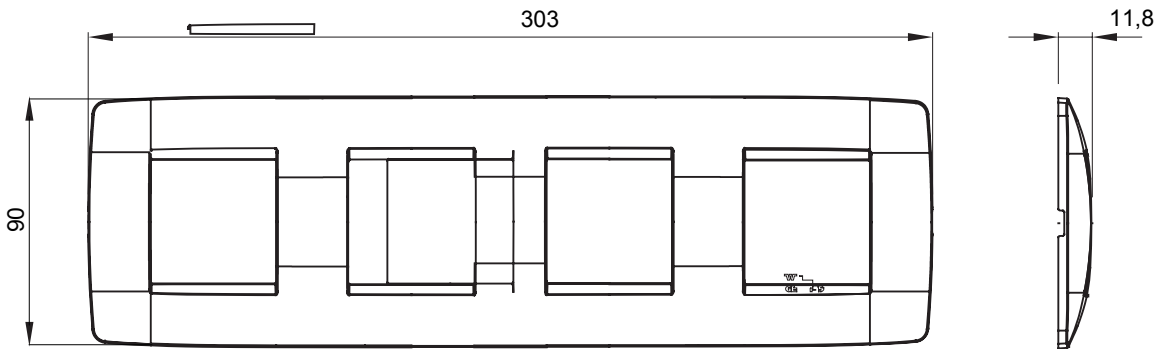

מיוצרות במגוון רחב של צורות, צבעים, חומרים וגימורים. כולל חמש, ChoruSmart קו מוצרים של מסגרות מהסדרה הביתית של מודולים ושלוש צורות 12 לקופסאות מלבניות עם קיבולת של עד (ONE, GEO, EGO, LUX, ICE ו- ICE Touch) צורות שונות מרובעות, לחוד ובשילוב עם תצורות אופקיות או (ONE International, GEO International ו- LUX International) שונות משתמשות ChoruSmart מודולים. כל המסגרות מהסדרה הביתית של 2+2+2+2 עד 2 אנכיות, עם קיבולת של/לתיבות עגולות מוגנות מים ומסגרות קונטור IP55 באותם מתאמים, ללא צורך במתאמים נוספים. קו המוצרים כולל גם מסגרות אטומות, מסגרות

משפחה	ONE International	תיאור	מודלים 2+2+2
סוג	אופקי	צבע	טבעי (מט' בז' סטן)
חומר	טכנו-פולימר	גימור	גימור אטום
לתמיכה רכיבים	GW16821, GW16822, GW16823, GW16821N, GW16822N	עבור קופסה	מרבוע/עגול
בדיקת תיל לוחט	650 °C	לחץ תרמי עם כדור	70 °C
סטנדרט	EN 60669-1	קוד חשמלי	0110

DIMENSIONAL

TECHNICAL SYMBOLOGY

STANDARDS/APPROVALS