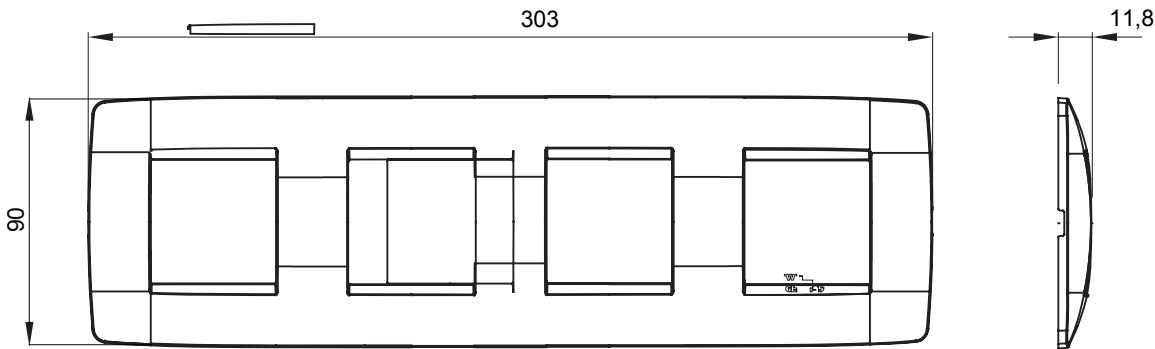

מיוצרות במגוון רחב של צורות, צבעים, חומרים וגימורים. כולל חמש קו מוצרים של מסגרות מהסדרה הביתית של מודולים ושלוש צורות 12 לקופסאות מלבניות עם קיבולת של עד (ONE, GEO, EGO, LUX, ICE ו- ICE Touch) צורות שונות מרובעות, לחוד ובשילוב עם תצורות אופקיות או (ONE International, GEO International ו- LUX International) שונות משתמשות מודולים. כל המסגרות מהסדרה הביתית של 2+2+2+2 עד 2 אנכיות, עם קיבולת של/לתיבות עגולות מוגנות מים ומסגרות קונטור IP55 באותם מתאמים, ללא צורך במתאמים נוספים. קו המוצרים כולל גם מסגרות אטומות, מסגרות

משפחה	ONE International	תיאור	מודולים 2+2+2
סוג	אופקי	צבע	אדום טוסקנה
חומר	טכנו-פולימר	גימור	גימור אטום
לתמיכה רכיבים	GW16821, GW16822, GW16823, GW16821N, GW16822N	עבור קופסה	מרבוע/עגול
בדיקת תיל לוחט	650 °C	לחץ תרמי עם כדור	70 °C
סטנדרט	EN 60669-1	קוד חשמלי	0110

### DIMENSIONAL