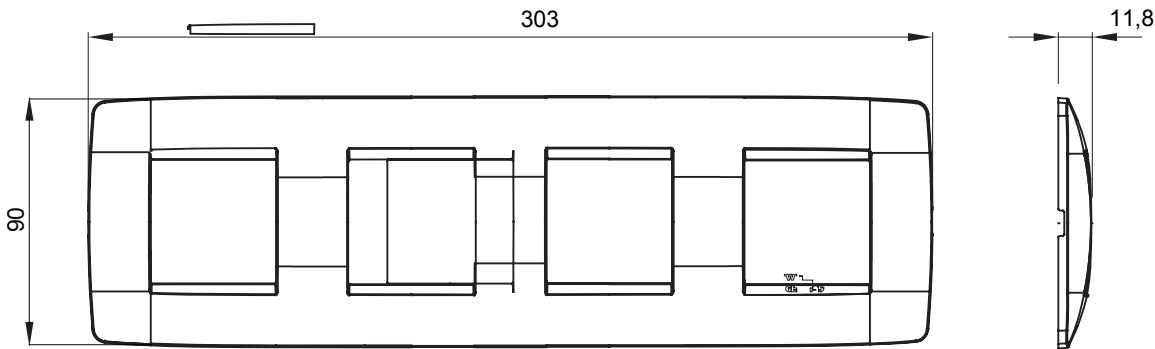

מיוצרות במגוון רחב של צורות, צבעים, חומרים וגימורים. כולל חמש קו מוצרים של מסגרות מהסדרה הביתית של מודולים ושלוש צורות 12 לקופסאות מלבניות עם קיבולת של עד (ONE, GEO, EGO, LUX, ICE ו- ICE Touch) צורות שונות מרובעות, לחד ובשילוב עם תצורות אופקיות או (ONE International, GEO International ו- LUX International) שונות משתמשות מודולים. כל המסגרות מהסדרה הביתית של 2+2+2+2 עד 2 אנכיות, עם קיבולת של/לתיבות עגולות מוגנות מים ומסגרות קונטור IP55 באותם מתאמים, ללא צורך במתאמים נוספים. קו המוצרים כולל גם מסגרות אטומות, מסגרות

משפחה	ONE International	תיאור	מודלים 2+2+2
סוג	אופקי	צבע	שנהב
חומר	טכנו-פולימר	גימור	מבריק
לתמיכה רכיבים	GW16821, GW16822, GW16823	עבור קופסה	מרובע/עגול
בדיקת תיל לוחט	650 °C	לחץ תרמי עם כדור	70 °C
סטנדרט	EN 60669-1	קוד חשמלי	0111

DIMENSIONAL

TECHNICAL SYMBOLOGY

STANDARDS/APPROVALS