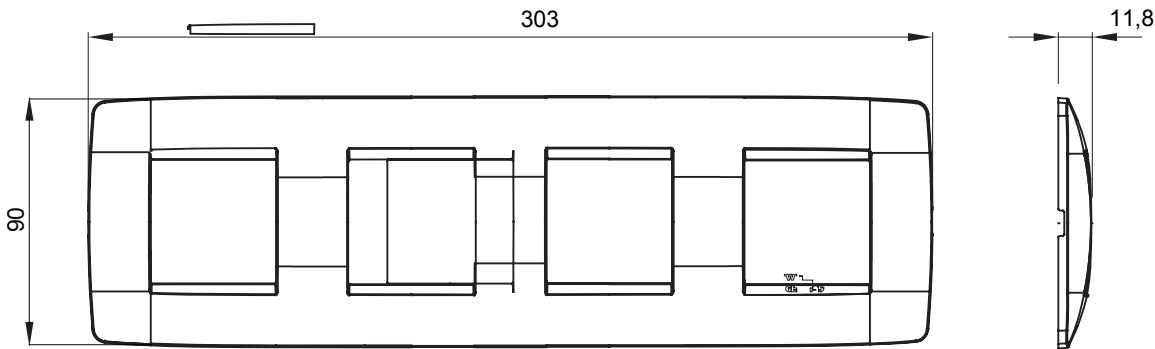

מיוצרות במגוון רחב של צורות, צבעים, חומרים וגימורים. כולל חמש קו מוצרים של מסגרות מהסדרה הביתית של מודולים ושלוש צורות 12 לקופסאות מלבניות עם קיבולת של עד (ONE, GEO, EGO, LUX, ICE ו- ICE Touch) צורות שונות מרובעות, לחדוד ובשילוב עם תצורות אופקיות או (ONE International, GEO International ו- LUX International) שונות משתמשות מודולים. כל המסגרות מהסדרה הביתית של 2+2+2+2 עד 2 אנכיות, עם קיבולת של/לתיבות עגולות מוגנות מים ומסגרות קונטור IP55. ללא צורך במתאמים נוספים. קו המוצרים כולל גם מסגרות אטומות, מסגרות

משפחה	ONE International	תיאור	מודלים 2+2+2+2
סוג	אופקי	צבע	בז'
חומר	טכנו-פולימר	גימור	מבריק
לתמיכה רכיבים	GW16821, GW16822, GW16823	עבור קופסה	מרובע/עגול
בדיקת תיל לוחט	650 °C	לחץ תרמי עם כדור	70 °C
סטנדרט	EN 60669-1	קוד חשמלי	0111

DIMENSIONAL

TECHNICAL SYMBOLOGY

GWT

650 °C

70 °C

STANDARDS/APPROVALS