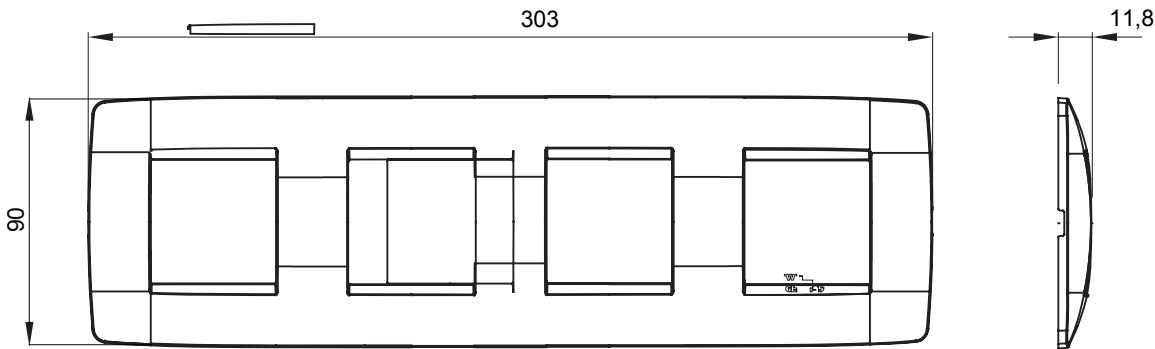

DIMENSIONAL

TECHNICAL SYMBOLOGY

STANDARDS/APPROVALS