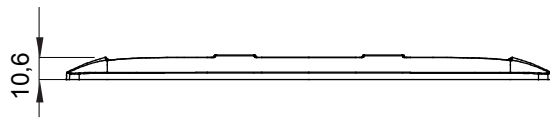

מיוצרות במגוון רחב של צורות, צבעים, חומרים וגימורים. כולל חמש, ChoruSmart קו מוצרים של מסגרות מהסדרה הביתית של מודולים ושלוש צורות 12 לקופסאות מלבניות עם קיבולת של עד (ONE, GEO, EGO, LUX, ICE ו- ICE Touch) צורות שונות מרובעות, לחדוד ובשילוב עם תצורות אופקיות או (ONE International, GEO International ו- LUX International) שונות משתמשות ChoruSmart מודולים. כל המסגרות מהסדרה הביתית של 2+2+2 עד 2 אנכיות, עם קיבולת של/לתיבות עגולות מוגנות מים ומסגרות קונטור IP55 באותם מתאמים, ללא צורך במתאמים נוספים. קו המוצרים כולל גם מסגרות אטומות, מסגרות

משפחה	ONE International	תיאור	מודלים 2+2+2
סוג	אנכי	צבע	זהב
חומר	טכנו-פולימר	גימור	גימור אטום
לתמיכה רכיבים	GW16821, GW16822, GW16823, GW16821N, GW16822N	עבור קופסה	מרבוע/עגול
בדיקת תיל לוחט	650 °C	לחץ תרמי עם כדור	70 °C
סטנדרט	EN 60669-1	קוד חשמלי	0110

## DIMENSIONAL