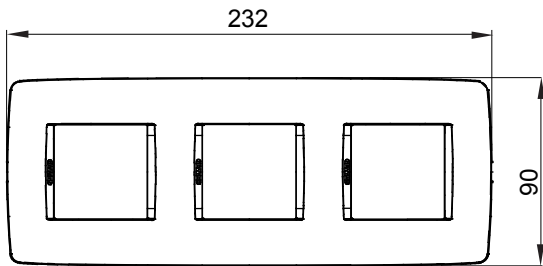

מיוצרות במגוון רחב של צורות, צבעים, חומרים וגימורים. כולל חמש, ChoruSmart קו מוצרים של מסגרות מהסדרה הביתית של מודולים ושלוש צורות 12 לקופסאות מלבניות עם קיבולת של עד (ONE, GEO, EGO, LUX, ICE ו- ICE Touch) צורות שונות מרובעות, לחדוד ובשילוב עם תצורות אופקיות או (ONE International, GEO International ו- LUX International) שונות משתמשות ChoruSmart מודולים. כל המסגרות מהסדרה הביתית של 2+2+2 עד 2 אנכיות, עם קיבולת של/לתיבות עגולות מוגנות מים ומסגרות קונטור IP55 באותם מתאמים, ללא צורך במתאמים נוספים. קו המוצרים כולל גם מסגרות אטומות, מסגרות

משפחה	ONE International	תיאור	מודלים 2+2+2
סוג	אנכי	צבע	זהב
חומר	טכנו-פולימר	גימור	גימור אטום
לתמיכה רכיבים	GW16821, GW16822, GW16823, GW16821N, GW16822N	עבור קופסה	מרבוע/עגול
בדיקת תיל לוחט	650 °C	לחץ תרמי עם כדור	70 °C
סטנדרט	EN 60669-1	קוד חשמלי	0110

## DIMENSIONAL

## TECHNICAL SYMBOLOGY

650 °C