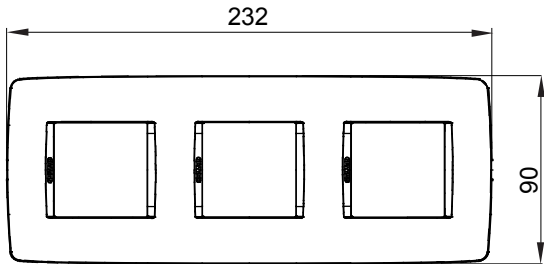

מיוצרות במגוון רחב של צורות, צבעים, חומרים וגימורים. כולל חמש, ChoruSmart קו מוצרים של מסגרות מהסדרה הביתית של מודולים ושלוש צורות 12 לקופסאות מלבניות עם קיבולת של עד (ONE, GEO, EGO, LUX, ICE ו- ICE Touch) צורות שונות מרובעות, לחד ובשילוב עם תצורות אופקיות או (ONE International, GEO International ו- LUX International) שונות משתמשות ChoruSmart מודולים. כל המסגרות מהסדרה הביתית של 2+2+2 עד 2 אנכיות, עם קיבולת של/לתיבות עגולות מוגנות מים ומסגרות קונטור IP55 באותם מתאמים, ללא צורך במתאמים נוספים. קו המוצרים כולל גם מסגרות אטומות, מסגרות

משפחה	ONE International	תיאור	מודלים 2+2+2
סוג	אנכי	צבע	אדום טוסקנה
חומר	טכנו-פולימר	גימור	גימור אטום
לתמיכה רכיבים	GW16821, GW16822, GW16823, GW16821N, GW16822N	עבור קופסה	מרבוע/עגול
בדיקת תיל לוחט	650 °C	לחץ תרמי עם כדור	70 °C
סטנדרט	EN 60669-1	קוד חשמלי	0110

DIMENSIONAL

TECHNICAL SYMBOLOGY

STANDARDS/APPROVALS