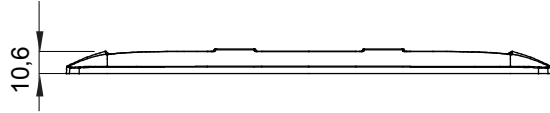

מיוצרות במגוון רחב של צורות, צבעים, חומרים וגימורים. כולל חמש, ChoruSmart קו מוצרים של מסגרות מהסדרה הביתית של מודולים ושלוש צורות 12 לקופסאות מלבניות עם קיבולת של עד (ONE, GEO, EGO, LUX, ICE ו- ICE Touch) צורות שונות מרובעות, לחד ובשילוב עם תצורות אופקיות או (ONE International, GEO International ו- LUX International) שונות משתמשות ChoruSmart מודולים. כל המסגרות מהסדרה הביתית של 2+2+2 עד 2 אנכיות, עם קיבולת של/לתיבות עגולות מוגנות מים ומסגרות קונטור IP55 באותם מתאמים, ללא צורך במתאמים נוספים. קו המוצרים כולל גם מסגרות אטומות, מסגרות

משפחה	ONE International	תיאור	מודלים 2+2+2
סוג	אנכי	צבע	אדום טוסקנה
חומר	טכנו-פולימר	גימור	גימור אטום
לתמיכה רכיבים	GW16821, GW16822, GW16823, GW16821N, GW16822N	עבור קופסה	מרבוע/עגול
בדיקת תיל לוחט	650 °C	לחץ תרמי עם כדור	70 °C
סטנדרט	EN 60669-1	קוד חשמלי	0110

DIMENSIONAL