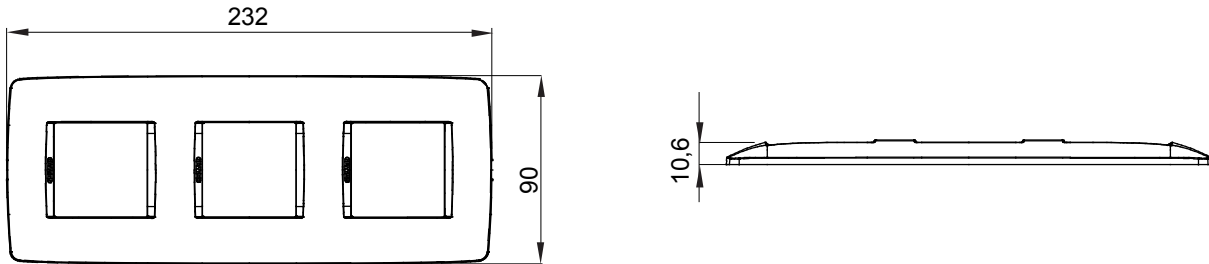

מיוצרות במגוון רחב של צורות, צבעים, חומרים וגימורים. כולל חמש, ChoruSmart קו מוצרים של מסגרות מהסדרה הביתית של מודולים ושלוש צורות 12 לקופסאות מלבניות עם קיבולת של עד (ONE, GEO, EGO, LUX, ICE ו- ICE Touch) צורות שונות מרובעות, לחד ובשילוב עם תצורות אופקיות או (ONE International, GEO International ו- LUX International) שונות משתמשות ChoruSmart מודולים. כל המסגרות מהסדרה הביתית של 2+2+2+2 עד 2 אנכיות, עם קיבולת של/לתיבות עגולות מוגנות מים ומסגרות קונטור IP55 באותם מתאמים, ללא צורך במתאמים נוספים. קו המוצרים כולל גם מסגרות אטומות, מסגרות

משפחה	ONE International	תיאור	מודלים 2+2+2
סוג	אנכי	צבע	לבן
חומר	טכנו-פולימר	גימור	מבריק
לתמיכה רכיבים	GW16821, GW16822, GW16823	עבור קופסה	מרובע/עגול
בדיקת תיל לוחט	650 °C	לחץ תרמי עם כדור	70 °C
סטנדרט	EN 60669-1	קוד חשמלי	0110

## DIMENSIONAL