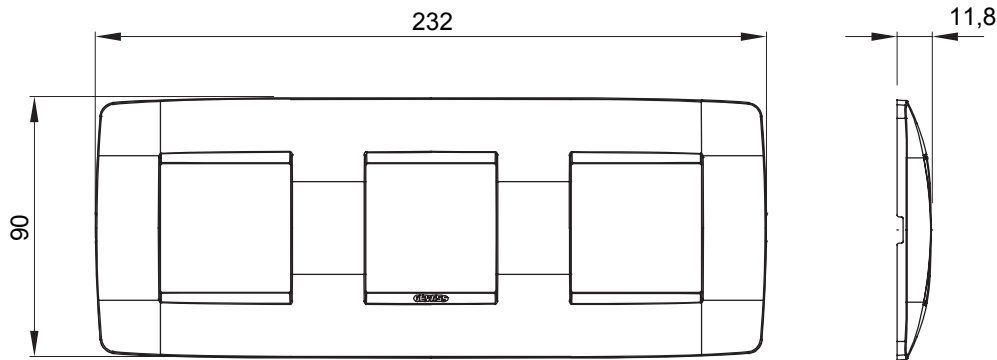

מיוצרות במגוון רחב של צורות, צבעים, חומרים וגימורים. כולל חמש קו מוצרים של מסגרות מהסדרה הביתית של מודולים ושלוש צורות 12 לקופסאות מלבניות עם קיבולת של עד (ONE, GEO, EGO, LUX, ICE ו- ICE Touch) צורות שונות מרובעות, לחדוד ובשילוב עם תצורות אופקיות או (ONE International, GEO International ו- LUX International) שונות משתמשות ChoruSmart מודולים. כל המסגרות מהסדרה הביתית של 2+2+2 עד 2 אנכיות, עם קיבולת של/לתיבות עגולות מוגנות מים ומסגרות קונטור IP55 באותם מתאמים, ללא צורך במתאמים נוספים. קו המוצרים כולל גם מסגרות אטומות, מסגרות

משפחה	ONE International	תיאור	מודלים 2+2+2
סוג	אופקי	צבע	תיל (Teal)
חומר	טכנו-פולימר	גימור	גימור אטום
לתמיכה רכיבים	GW16821, GW16822, GW16823, GW16821N, GW16822N	עבור קופסה	מרבוע/עגול
בדיקת תיל לוחט	650 °C	לחץ תרמי עם כדור	70 °C
סטנדרט	EN 60669-1	קוד חשמלי	0110

DIMENSIONAL

TECHNICAL SYMBOLOGY

STANDARDS/APPROVALS