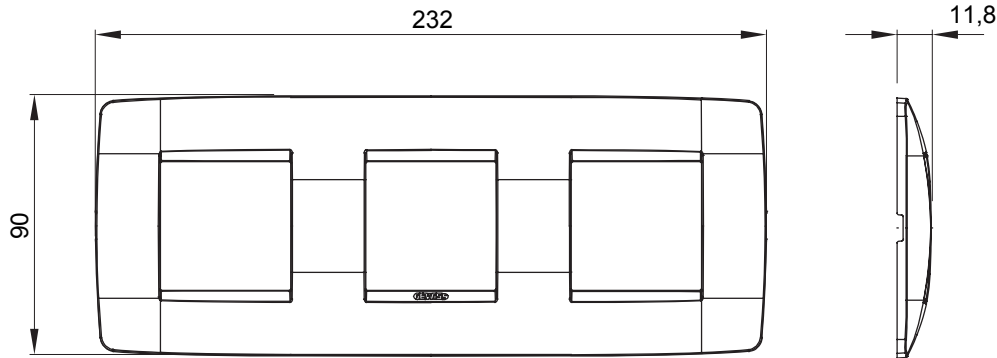

מיוצרות במגוון רחב של צורות, צבעים, חומרים וגימורים. כולל חמש קו מוצרים של מסגרות מהסדרה הביתית של מודולים ושלוש צורות 12 לקופסאות מלבניות עם קיבולת של עד (ONE, GEO, EGO, LUX, ICE ו- ICE Touch) צורות שונות מרובעות, לחד ובשילוב עם תצורות אופקיות או (ONE International, GEO International ו- LUX International) שונות משתמשות ChoruSmart מודולים. כל המסגרות מהסדרה הביתית של 2+2+2 עד 2 אנכיות, עם קיבולת של/לתיבות עגולות מוגנות מים ומסגרות קונטור IP55 באותם מתאמים, ללא צורך במתאמים נוספים. קו המוצרים כולל גם מסגרות אטומות, מסגרות

משפחה	ONE International	תיאור	מודלים 2+2+2
סוג	אופקי	צבע	נחשת עדינה
חומר	טכנו-פולימר	גימור	גימור אטום
לתמיכה רכיבים	GW16821, GW16822, GW16823, GW16821N, GW16822N	עבור קופסה	מרבוע/עגול
בדיקת תיל לוחט	650 °C	לחץ תרמי עם כדור	70 °C
סטנדרט	EN 60669-1	קוד חשמלי	0110

DIMENSIONAL

TECHNICAL SYMBOLOGY

STANDARDS/APPROVALS