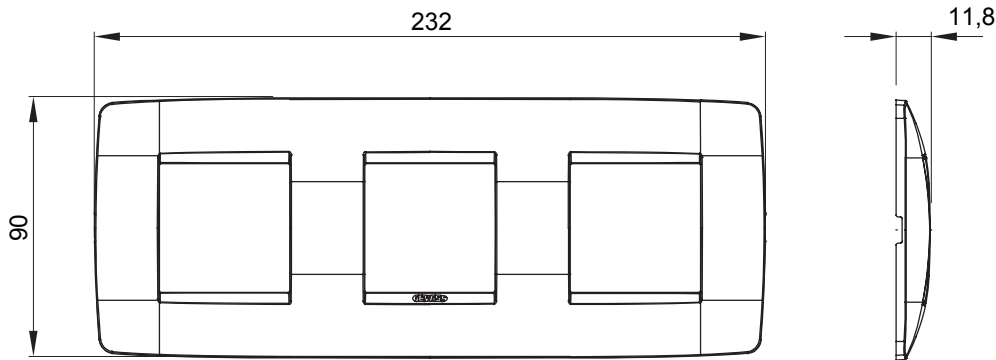

מיוצרות במגוון רחב של צורות, צבעים, חומרים וגימורים. כולל חמש קו מוצרים של מסגרות מהסדרה הביתית של מודולים ושלוש צורות 12 לקופסאות מלבניות עם קיבולת של עד (ONE, GEO, EGO, LUX, ICE ו- ICE Touch) צורות שונות מרובעות, לחד ובשילוב עם תצורות אופקיות או (ONE International, GEO International ו- LUX International) שונות משתמשות ChoruSmart מודולים. כל המסגרות מהסדרה הביתית של 2+2+2 עד 2 אנכיות, עם קיבולת של/לתיבות עגולות מוגנות מים ומסגרות קונטור IP55 באותם מתאמים, ללא צורך במתאמים נוספים. קו המוצרים כולל גם מסגרות אטומות, מסגרות

משפחה	ONE International	תיאור	מודלים 2+2+2
סוג	אופקי	צבע	טיטניום
חומר	טכנו-פולימר	גימור	מבריק
לתמיכה רכיבים	GW16821, GW16822, GW16823	עבור קופסה	מרובע/עגול
בדיקת תיל לוחט	650 °C	לחץ תרמי עם כדור	70 °C
סטנדרט	EN 60669-1	קוד חשמלי	0110

DIMENSIONAL

TECHNICAL SYMBOLOGY

STANDARDS/APPROVALS